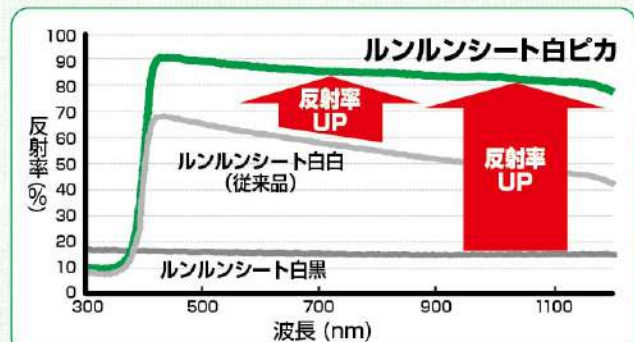

太陽光をもっと作物に。

ルンルンシート

白ピカ

特許取得済

反射率が向上!

光合成の促進、
果実の色付けにプラス!

※色付け効果は作物の色素によって違いがあります。

※紫外線の反射率が低いので、マルハナバチ・ミツバチの飛行に影響しにくいです。

遮熱性アップ!

シート周辺の温度、
地温上昇を抑えます!

材質

ポリプロピレン・
ポリエチレン

規格	幅(cm)	長さ(m)
白ピカ	50	100
	75	
	100	
	150	
	200	
	400	

※ご希望のサイズに加工します。

※15cm間隔でラインが入っています。 ※仕様及び外観は改良のため予告なく変更することがあります。

目串も取り揃えております。