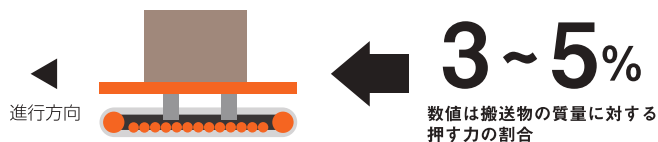

キャスター式の台車では運ぶことが困難だった様々なシーンでもスムーズに運ぶことができます。接地面はプラスチック製のため、路面に傷がつきにくく安心です。

草 Grass

砂 Sand

アスファルト Asphalt

コンクリート Concrete

軽く運べる

アクロスユニットならばキャスターでは走行できないシーンで搬送ができることはもちろんのこと、負荷が少ない搬送が可能です。

例えば雪上であれば 100kg の積載物を約 5kg の力で搬送ができます。