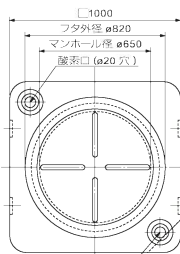

活魚タンク500ℓ

活魚タンク1000ℓ

エア抜き(φ32穴)

エア抜き(φ32穴)

排水口(φ20穴) エア抜き(φ32穴)

製品寸法は±1.5%程度誤差が生じることがあります。(単位:mm)

品番	容量ℓ	幅	奥行	高さ	肉厚	重量 kg	マンホール 内径	エア抜き	備考
活魚タンク1000ℓホース付	1,000	1,400	1,400	800	7.0	57.0	650	2カ所	100Aホース
活魚タンク1000ℓ	1,000	1,400	1,400	800	7.0	57.0	650	2カ所	50Aバルブ
活魚タンク500ℓ	500	1,000	1,000	700	6.0	25.0	650	2カ所	25Aバルブ
活魚タンク250ℓ	250	850	850	550	5.0	12.6	650	1カ所	25Aバルブ

製品寸法は±1.5%程度誤差が生じることがあります。(単位:mm)

品番	幅	奥行	高さ	重量 kg
ジャンボコーン S-210	1,050	1,050	2,100	15.0
ジャンボコーン S-180	945	945	1,800	9.0
ジャンボコーン S-120	600	600	1,200	5.0

アローサイン

わかりやすい矢印でドライバーを的確に誘導

- ✓ ポリエチレン製で汚れにくい
- ✓ 握り手がついて、運搬が容易
- ✓ 優れた耐衝撃性・耐候性を発揮