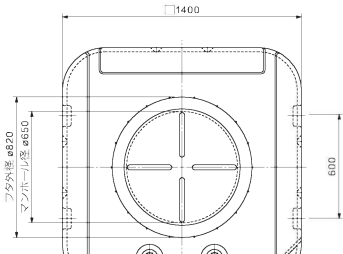

活魚タンク500ℓ

活魚タンク1000ℓ

エア抜き(φ32穴)

エア抜き(φ32穴)

排水口(φ20穴) エア抜き(φ32穴)

製品寸法は±1.5%程度誤差が生じることがあります。(単位:mm)

品番	容量ℓ	幅	奥行	高さ	肉厚	重量 kg	マンホール 内径	エア抜き	備考
活魚タンク1000ℓホース付	1,000	1,400	1,400	800	7.0	57.0	650	2カ所	100Aホース
活魚タンク1000ℓ	1,000	1,400	1,400	800	7.0	57.0	650	2カ所	50Aバルブ
活魚タンク500ℓ	500	1,000	1,000	700	6.0	25.0	650	2カ所	25Aバルブ
活魚タンク250ℓ	250	850	850	550	5.0	12.6	650	1カ所	25Aバルブ

製品寸法は±1.5%程度誤差が生じることがあります。(単位:mm)

品番	幅	奥行	高さ	重量 kg
ジャンボコーン S-210	1,050	1,050	2,100	15.0
ジャンボコーン S-180	945	945	1,800	9.0
ジャンボコーン S-120	600	600	1,200	5.0

アローサイン

わかりやすい矢印でドライバーを的確に誘導

- ✓ ポリエチレン製で汚れにくい
- ✓ 握り手がついて、運搬が容易
- ✓ 優れた耐衝撃性・耐候性を発揮

製品寸法は±1.5%程度誤差が生じることがあります。(単位:mm)

品番	幅	奥行	高さ	重量 kg	色
アローサイン	1,090	390	850	7.2	赤・青・緑・黄