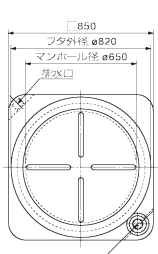

活魚タンク500ℓ

活魚タンク1000ℓ

エア抜き(φ32穴)

エア抜き(φ32穴)

排水口(φ20穴) エア抜き(φ32穴)

製品寸法は±1.5%程度誤差が生じることがあります。(単位:mm)

品番	容量ℓ	幅	奥行	高さ	肉厚	重量 kg	マンホール 内径	エア抜き	備考
活魚タンク1000ℓホース付	1,000	1,400	1,400	800	7.0	57.0	650	2カ所	100Aホース
活魚タンク1000ℓ	1,000	1,400	1,400	800	7.0	57.0	650	2カ所	50Aバルブ
活魚タンク500ℓ	500	1,000	1,000	700	6.0	25.0	650	2カ所	25Aバルブ
活魚タンク250ℓ	250	850	850	550	5.0	12.6	650	1カ所	25Aバルブ

製品寸法は±1.5%程度誤差が生じることがあります。(単位:mm)

品番	幅	奥行	高さ	重量 kg
ジャンボコーン S-210	1,050	1,050	2,100	15.0
ジャンボコーン S-180	945	945	1,800	9.0
ジャンボコーン S-120	600	600	1,200	5.0

アローサイン

わかりやすい矢印でドライバーを的確に誘導

- ✓ ポリエチレン製で汚れにくい
- ✓ 握り手がついて、運搬が容易
- ✓ 優れた耐衝撃性・耐候性を発揮