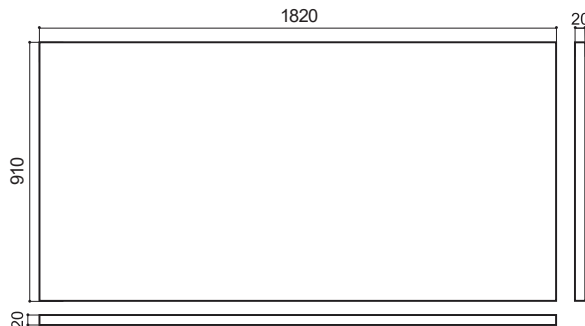

リサイクルプラスチック バイオマスパネル

森林資源の保護
(グリーン購入法 特定調達品目)

コンクリート打設の型枠に

造園・花壇の土留めに

その他コンパネの代替にもご利用可能

原料

再生プラスチックを50%以上使った環境に優しい製品です
使用後の再製品化も可能です

耐水性

耐水性に優れ
木材と違い腐りません

強度

木材のように切断・穴あけが可能です
釘打ちも可能です

製品仕様

	縦×横×厚み (mm)	重量 kg (1枚あたり)
36サイズ薄型	910×1820×8	13
36サイズ厚型	910×1820×20	31
48サイズ薄型	1219×2438×8	22

製造元:
(株)ウッドプラスチックテクノロジー
〈鳥取本社工場〉
〒682-0954 鳥取県倉吉市谷605番地33 テクノパーク灘手
<http://www.wpt.co.jp/>