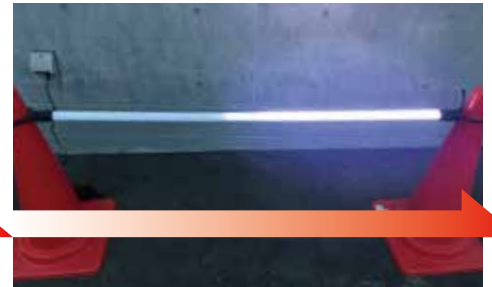

フラッシュフローバー

FlashFlowBar

FFバー

流れ発光型LEDコーンバー

★夜間視認性 ★誘導機能 ★安全性

従来品と比較すると

視認性は一目瞭然!

FFバー の活躍は自由自在!

- 1台の電源で最大6本まで連結使用が可能。
- 流れる方向は本体貼付シールの矢印方向。
- 本体・電源は防雨仕様。
※完全防水ではありませんのでご注意ください。

電源装置本体写真

フラッシュフローバー

【低温動作試験】

低温庫(-15°C)に於けるテスト

- ・24時間後通電 : 異常なし
- ・24時間常時通電 : 異常なし

【暴露試験】

開始日: 2017/12/1