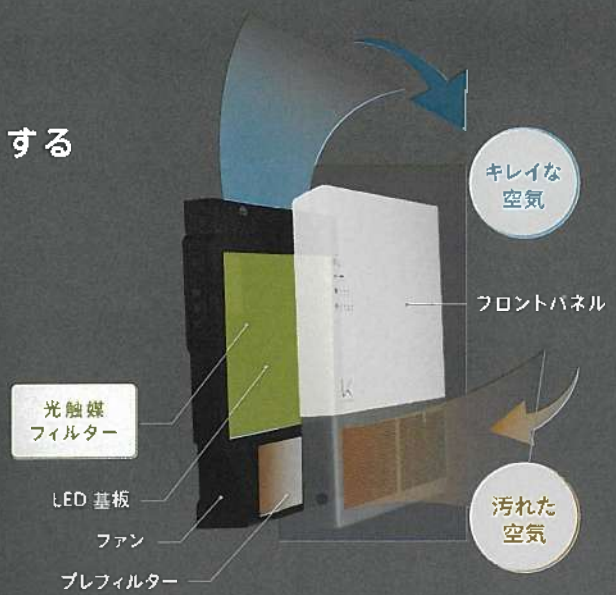

※KL-W01との比較

Technology

カルテックの光触媒テクノロジー

独自の光触媒技術で、空気をキレイにする
これからの時代の

「除菌・脱臭デバイス」です。

サイドフロー構造 (独自の光触媒技術)

カルテック独自の光触媒技術である「サイドフロー構造」は、光触媒フィルターに対して空気の流れを水平にすることで、悪臭成分や有害物質、ウイルスなどを繰り返し酸化分解し、生まれたてのようなキレイな空気へと浄化します。

※ 1 評価空間: 1m³(自社) 測定: ガステック製検知管92L 初期濃度: 6.25ppm

※ 2 (一財)北里環境科学センター 試験空間: 200L 試験チャンバー 試験菌: A型インフルエンザウイルス (Influenza A virus, H1N1, ATCC VR-1469)

Function

— ユーザー目線の機能設計

ニオイセンサー ご使用環境に適した感度に

センサー感度切替モード搭載

ご使用の環境に適したお好みのセンサー感度
(ニオイ)設定が可能で、様々な空間でも適応します。