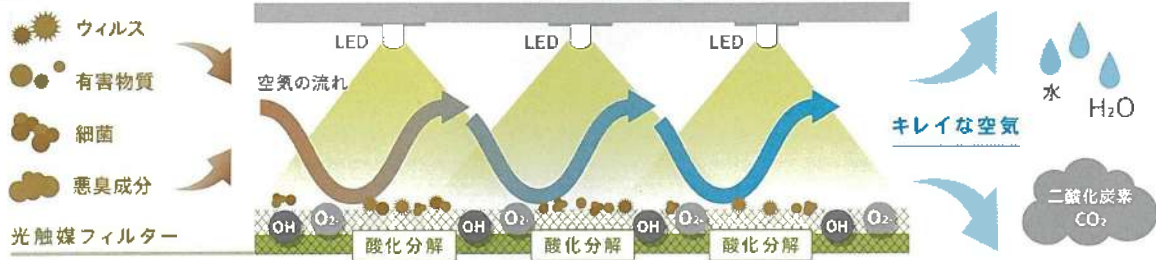

※KL-W01との比較

Technology

カルテックの光触媒テクノロジー

独自の光触媒技術で、空気をキレイにする
これからの時代の

「除菌・脱臭デバイス」です。

サイドフロー構造 (独自の光触媒技術)

カルテック独自の光触媒技術である「サイドフロー構造」は、光触媒フィルターに対して空気の流れを水平にすることで、悪臭成分や有害物質、ウイルスなどを繰り返し酸化分解し、生まれたてのようなキレイな空気へと浄化します。

[イメージ]

[特許室 願中]

Result

光触媒フィルターがあらゆる有機物を分解

驚くほど脱臭できる、除菌できる光触媒フィルター

アセトアルデヒド除去性能 ^{※1}

浮遊ウイルス除去性能 ^{※2}

※ 試験空間であり、実使用空間での試験ではありません。