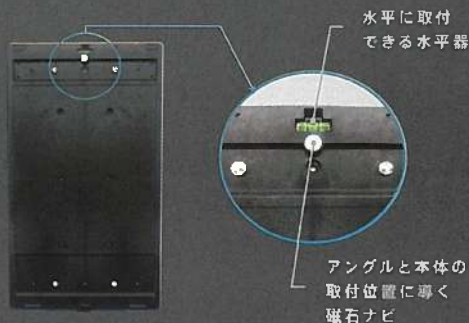

お手入れ お手入れ簡単、フィルター交換不要

数か月に一度、浸け置き洗いするだけ

フィルター
洗浄方法

10cm以上

水またはぬるま湯に

※容器は、4.5Lのダストボックスをご利用いただくと便利です。

取付ナビ 取付を簡単にするギミックを標準装備

はじめての壁掛け取付も安心！ 取付ナビ搭載

水平に取付
できる水平器

アングルと本体の
取付位置に導く
磁石ナビ

性能比較

50%性能UP! KL-W01比較	光触媒分解力	ニオイ50%カット時間 (アセトアルデヒド)	適応空間
KL-W01	100%	約9分	約16畳
NEW KL-W02	<u>150%</u>	<u>約6分</u>	<u>約24畳</u>

* 試験空間であり、実用空間での試験結果ではありません。光触媒分解力とは風量×分解性能の指数のことです。