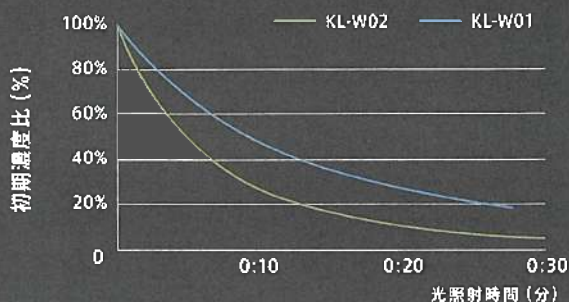

Technology

カルテックの光触媒テクノロジー

独自の光触媒技術で、空気をキレイにする
これからの時代の

「除菌・脱臭デバイス」です。

サイドフロー構造 (独自の光触媒技術)

カルテック独自の光触媒技術である「サイドフロー構造」は、光触媒フィルターに対して空気の流れを水平にすることで、悪臭成分や有害物質、ウイルスなどを繰り返し酸化分解し、生まれたてのようなキレイな空気へと浄化します。

[イメージ]

[特許室 願中]

Result

光触媒フィルターがあらゆる有機物を分解

驚くほど脱臭できる、除菌できる光触媒フィルター

※ 試験空間であり、実使用空間での試験ではありません。

※ 1 評価空間: 1m³(自社) 測定: ガステック製検知管92L 初期濃度: 6.25ppm

※ 2 (一財)北里環境科学センター 試験空間: 200L 試験チャンバー 試験菌: A型インフルエンザウイルス (Influenza A virus, H1N1, ATCC VR-1469)