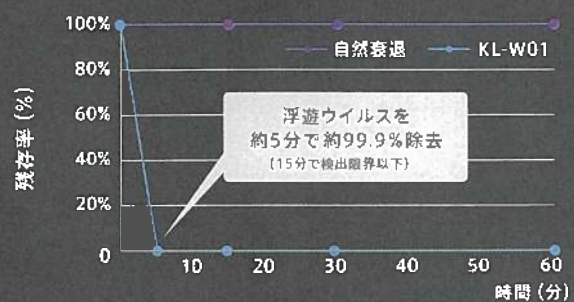

Technology

カルテックの光触媒テクノロジー

独自の光触媒技術で、空気をキレイにする
これからの時代の

「除菌・脱臭デバイス」です。

サイドフロー構造 (独自の光触媒技術)

カルテック独自の光触媒技術である「サイドフロー構造」は、光触媒フィルターに対して空気の流れを水平にすることで、悪臭成分や有害物質、ウイルスなどを繰り返し酸化分解し、生まれたてのようなキレイな空気へと浄化します。

[イメージ]

[特許室 願中]

Result

光触媒フィルターがあらゆる有機物を分解

驚くほど脱臭できる、除菌できる光触媒フィルター

※ 試験空間であり、実使用空間での試験ではありません。

※ 1 評価空間: 1m³(自社) 測定: ガステック製検知管92L 初期濃度: 6.25ppm

※ 2 (一財)北里環境科学センター 試験空間: 200L 試験チャンバー 試験菌: A型インフルエンザウイルス (Influenza A virus, H1N1, ATCC VR-1469)