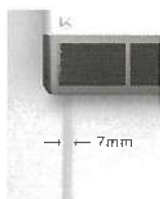

Function

— ユーザー目線の機能設計

ニオイセンサー ご使用環境に適した感度に

センサー感度切替モード搭載

ご使用の環境に適したお好みのセンサー感度
(ニオイ)設定が可能で、様々な空間でも適応します。

お手入れ お手入れ簡単、フィルター交換不要

数か月に一度、浸け置き洗いするだけ

フィルター
洗浄方法

10cm以上

水またはぬるま湯に

※容器は、4.5Lのダストボックスをご利用いただくと便利です。

取付ナビ 取付を簡単にするギミックを標準装備

はじめての壁掛け取付も安心！ 取付ナビ搭載

水平に取付
できる水平器

アングルと本体の
取付位置に導く
磁石ナビ

性能比較

50%性能UP! KL-W01比較	光触媒分解力	ニオイ50%カット時間 (アセトアルデヒド)	適応空間
KL-W01	100%	約9分	約16畳
NEW KL-W02	<u>150%</u>	<u>約6分</u>	<u>約24畳</u>

* 試験空間であり、実用空間での試験結果ではありません。光触媒分解力とは風量×分解性能の指数のことです。

Design

— どんな空間にも合う

さまざまなシーンの 空間と相性のいい シンプルデザイン。

カルテックのプロダクトは、機能を最大限に
発揮できることを第一に考えデザインされています。
そして、空間のデザインの邪魔をしない、シンプルかつ
ファンクショナルなデザインを目指しています。

極細モール
わずか7mm
標準装備

わずらわしい配線も
スッキリ収納

Check! おすすめ利用シーン

ホテル客室・病室 | オフィス・会議室 | 飲食店 | 理容・美容室 | 共有スペースなど