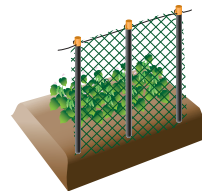

獣害ネット支柱

ワンタッチで固定できるネットフェンス用ポール

用途

- ・ネットフェンス用ポールに最適
- ・防獣、防風、防鳥、栽培、遮光ネットなど、
いろいろなネットを引っ掛け支える

ワンタッチ固定方式

- ネット材を簡単に取付け・引っ掛けられるフック付き
- 頭部キャップは、叩き込みやすい大型フラット面
- 太物は、頭部キャップに座金入り
- 機能性のキャップ部分が目立つオレンジ色
- パイプは、独自の完全水密キャップ式被覆鋼管を使用

※ネットが引っ掛けられるフック付き

サイズ(mm)		梱包単位 (本)	JAN 表示有	JANコード 4906648	色
外径	長さ				
φ20	1,200	50	○	098323	黒
	1,500		○	098330	
φ26	1,800	20	○	098347	
	2,100		○	098354	

直立式ネット栽培

防獣ネット柵

防風ネット柵