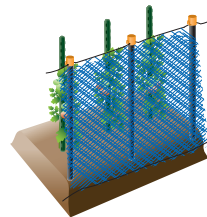

獣害ネット支柱

ワンタッチで固定できるネットフェンス用ポール

用途

- ・ネットフェンス用ポールに最適
- ・防獣、防風、防鳥、栽培、遮光ネットなど、
いろいろなネットを引っ掛け支える

ワンタッチ固定方式

- ネット材を簡単に取付け・引っ掛けられるフック付き
- 頭部キャップは、叩き込みやすい大型フラット面
- 太物は、頭部キャップに座金入り
- 機能性のキャップ部分が目立つオレンジ色
- パイプは、独自の完全水密キャップ式被覆鋼管を使用

※ネットが引っ掛けられるフック付き

サイズ(mm)		梱包単位 (本)	JAN 表示有	JANコード 4906648	色
外径	長さ				
φ20	1,200	50	○	098323	黒
	1,500		○	098330	
φ26	1,800	20	○	098347	
	2,100		○	098354	

直立式ネット栽培

防獣ネット柵

防風ネット柵