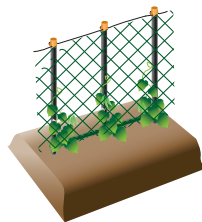

獣害ネット支柱

ワンタッチで固定できるネットフェンス用ポール

用途

- ・ネットフェンス用ポールに最適
- ・防獣、防風、防鳥、栽培、遮光ネットなど、
いろいろなネットを引っ掛け支える

ワンタッチ固定方式

- ネット材を簡単に取付け・引っ掛けられるフック付き
- 頭部キャップは、叩き込みやすい大型フラット面
- 太物は、頭部キャップに座金入り
- 機能性のキャップ部分が目立つオレンジ色
- パイプは、独自の完全水密キャップ式被覆鋼管を使用

※ネットが引っ掛けられるフック付き

サイズ(mm)		梱包単位 (本)	JAN 表示有	JANコード 4906648	色
外径	長さ				
φ20	1,200	50	○	098323	黒
	1,500		○	098330	
φ26	1,800	20	○	098347	
	2,100		○	098354	

直立式ネット栽培

防獣ネット柵

防風ネット柵