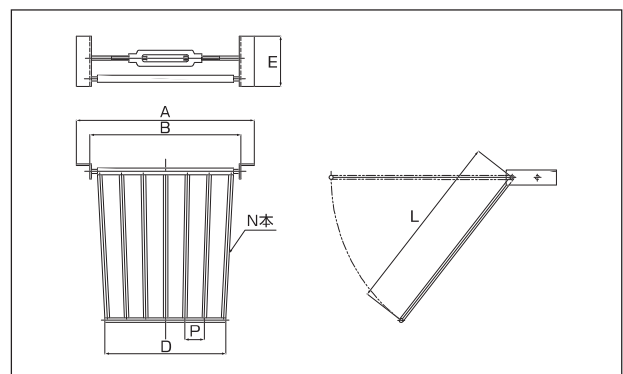

UB型 除じんスクリーン

(単位：mm)

品番	A	B	D	E	L	N	P
UB-180	234	180	130	100	220	6	30
UB-240	294	240	190	100	280	7	36
UB-300	354	300	240	100	370	8	38.5

※上記以外のサイズやステンレス仕様も製作可能です。
※調整ネジにより、スクリーンを固定できます。