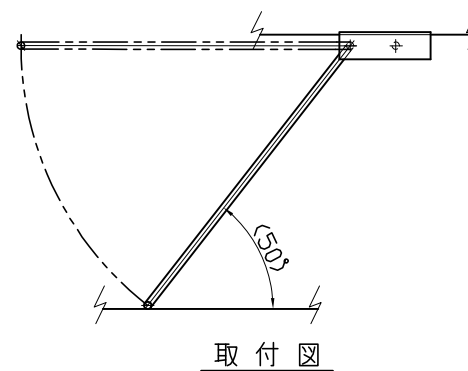

※品番のPはVP管・UはVU管・HはHP管用です。  
※ゴミや小動物の侵入を防ぎます。

※目皿が回転しますので掃除、メンテナンスが可能です。

### 取付図

●UA型

●UB型

| 品番     | A   | B   | D   | L   | N  | P    |
|--------|-----|-----|-----|-----|----|------|
| UB-180 | 234 | 180 | 130 | 210 | 6  | 30   |
| UB-240 | 294 | 240 | 190 | 270 | 7  | 36   |
| UB-300 | 354 | 300 | 240 | 360 | 8  | 38.5 |
| UB-360 | 414 | 360 | 300 | 420 | 10 | 36.5 |
| UB-400 | 454 | 400 | 340 | 480 | 10 | 41.5 |