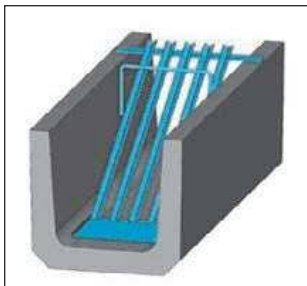

### UD型 差込式スクリーン

(単位: mm)

| 品番        | C   | D    | L   | t  | 適合管         | スクリーンタイプ |
|-----------|-----|------|-----|----|-------------|----------|
| UD-75P    | 80  | □80  | 100 | 12 | VP75        | A        |
| UD-75U    | 86  |      |     |    | VU75        |          |
| UD-100P/H | 102 | φ128 | 50  | 14 | VP100/HP100 | A        |
| UD-100U   | 110 |      |     |    | VU100       |          |
| UD-125P/H | 126 | □152 | 45  | 18 | VP125/HP125 | B        |
| UD-125U   | 132 |      |     |    | VU125       |          |
| UD-150P   | 146 | φ180 | 85  | 13 | VP150       | B        |
| UD-150H   | 159 |      |     |    | HP150       |          |
| UD-150U   | 157 |      |     |    | VU150       |          |
| UD-200P   | 194 | φ220 | 90  | 14 | VP200       | C        |
| UD-200U/H | 207 |      |     |    | VU200/HP200 |          |
| UD-250U/H | 255 | φ290 | 140 | 15 | VU250/HP250 | C        |
| UD-250P   | 242 |      |     |    | VP250       |          |

※品番のPはVP管・UはVU管・HはHP管用です。  
※ゴミや小動物の侵入を防ぎます。

※目皿が回転しますので掃除、メンテナンスが可能です。

### 取付図

●UA型

●UB型

| 品番     | A   | B   | D   | L   | N  | P    |
|--------|-----|-----|-----|-----|----|------|
| UB-180 | 234 | 180 | 130 | 210 | 6  | 30   |
| UB-240 | 294 | 240 | 190 | 270 | 7  | 36   |
| UB-300 | 354 | 300 | 240 | 360 | 8  | 38.5 |
| UB-360 | 414 | 360 | 300 | 420 | 10 | 36.5 |
| UB-400 | 454 | 400 | 340 | 480 | 10 | 41.5 |