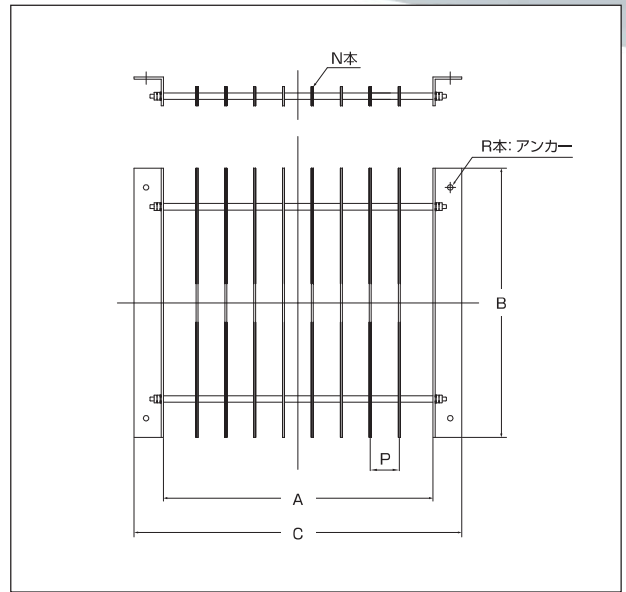

UC型 除じんスクリーン

(単位: mm)

品番	A	B	C	N	P	R	
UCS UCT	300	350	350	450	4	75	4
	350	400	400	500	4	75	4
	400	450	450	550	5	75	4
	450	500	500	600	6	75	4
	500	550	550	700	6	75	4
	550	600	600	750	7	75	4
	600	650	650	800	8	75	4
	700	750	750	900	9	75	4
	800	850	850	1000	10	75	4
	900	900	900	1100	8	100	4
1000	1000	1000	1200	9	100	4	

※UCS型はステンレス製、UCT型は鋼製