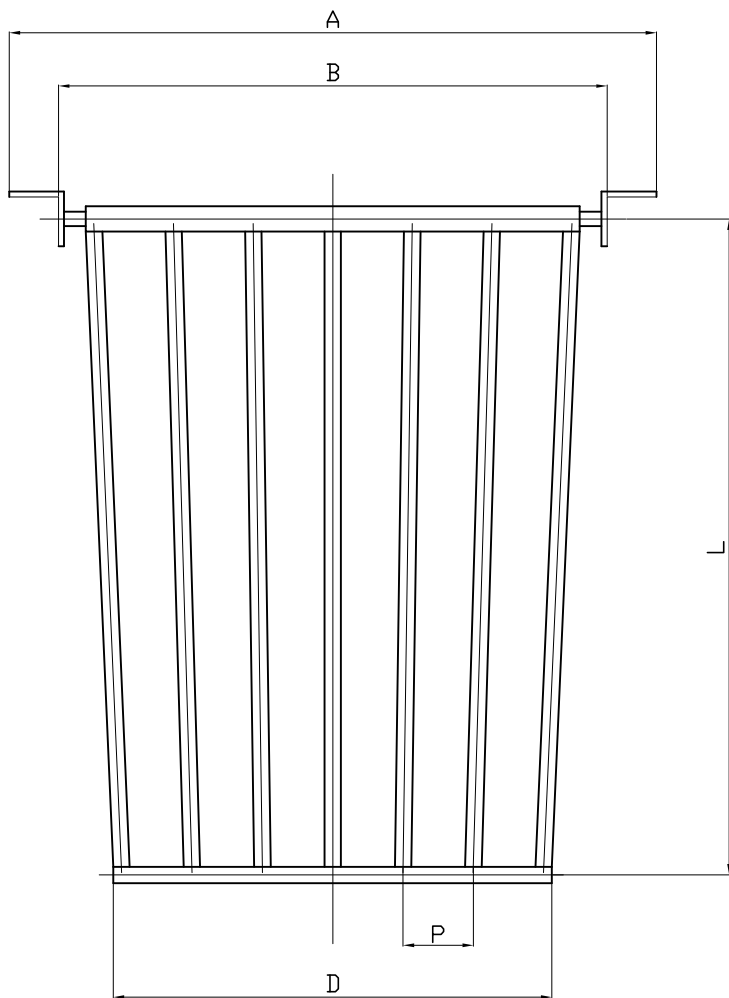

### UD型 差込式スクリーン

(単位: mm)

| 品番        | C   | D    | L   | t  | 適合管         | スクリーンタイプ |
|-----------|-----|------|-----|----|-------------|----------|
| UD-75P    | 80  | □80  | 100 | 12 | VP75        | A        |
| UD-75U    | 86  |      |     |    | VU75        |          |
| UD-100P/H | 102 | φ128 | 50  | 14 | VP100/HP100 | A        |
| UD-100U   | 110 |      |     |    | VU100       |          |
| UD-125P/H | 126 | □152 | 45  | 18 | VP125/HP125 | B        |
| UD-125U   | 132 |      |     |    | VU125       |          |
| UD-150P   | 146 | φ180 | 85  | 13 | VP150       | B        |
| UD-150H   | 159 |      |     |    | HP150       |          |
| UD-150U   | 157 |      |     |    | VU150       |          |
| UD-200P   | 194 | φ220 | 90  | 14 | VP200       | C        |
| UD-200U/H | 207 |      |     |    | VU200/HP200 |          |
| UD-250U/H | 255 | φ290 | 140 | 15 | VU250/HP250 | C        |
| UD-250P   | 242 |      |     |    | VP250       |          |

### 取付図

●UA型

●UB型

| 品番     | A   | B   | D   | L   | N  | P    |
|--------|-----|-----|-----|-----|----|------|
| UB-180 | 234 | 180 | 130 | 210 | 6  | 30   |
| UB-240 | 294 | 240 | 190 | 270 | 7  | 36   |
| UB-300 | 354 | 300 | 240 | 360 | 8  | 38.5 |
| UB-360 | 414 | 360 | 300 | 420 | 10 | 36.5 |
| UB-400 | 454 | 400 | 340 | 480 | 10 | 41.5 |