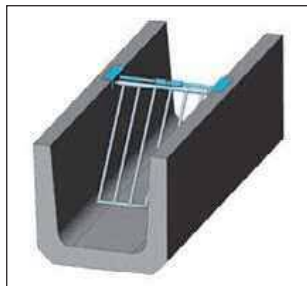

※品番のPはVP管・UはVU管・HはHP管用です。  
※ゴミや小動物の侵入を防ぎます。

※目皿が回転しますので掃除、メンテナンスが可能です。

### 取付図

●UA型

●UB型

| 品番     | A   | B   | D   | L   | N  | P    |
|--------|-----|-----|-----|-----|----|------|
| UB-180 | 234 | 180 | 130 | 210 | 6  | 30   |
| UB-240 | 294 | 240 | 190 | 270 | 7  | 36   |
| UB-300 | 354 | 300 | 240 | 360 | 8  | 38.5 |
| UB-360 | 414 | 360 | 300 | 420 | 10 | 36.5 |
| UB-400 | 454 | 400 | 340 | 480 | 10 | 41.5 |