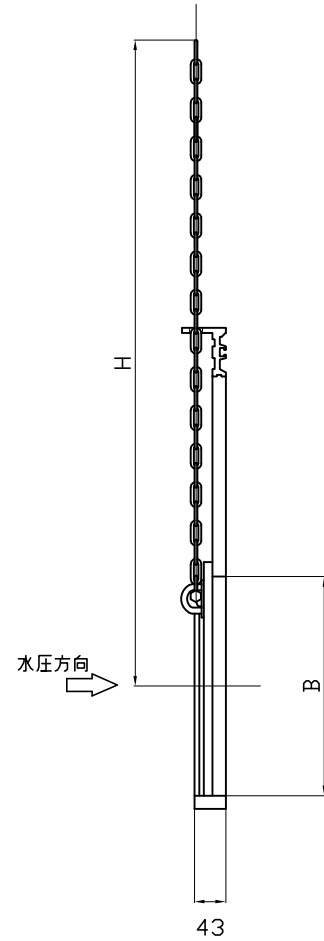

#### 水密と品番の関係

CMK(B)3-XXX…三方水密型・取手式  
CMK(B)4-XXX…四方水密型・取手式

※四方水密型の場合、L/H寸法が20mm長くなります。  
※下水・温泉水等の水質によっては使用できません。

※四方水密型も製作可能です。

※四方水密型も製作可能です。

**水密と品番の関係**

CMK(B)C3-XXX…三方水密型・チェーン式  
CMK(B)C4-XXX…四方水密型・チェーン式

※四方水密型の場合、L/H寸法が20mm長くなります。

**取付方法**

**1. コンクリート壁に取り付ける場合**

本体左右のフレームに2ヶずつ付属している取付けアンカープレートをスライドしてコンクリートアンカーの位置を決め、壁に穴をあけて下さい。なお、コンクリートアンカーで本製品固定後、本製品の外周にモルタル、またはコーキング剤をつめ止水処理して下さい。

**2. 水路途中のせき止めの場合**

本体のフレームが十分入るくらいの箱抜きをコンクリート壁の左右と下部に作ります。作成後、本体を箱抜きの中にセットし二次コンクリートで間詰めして下さい。

単位 mm

品番	A	B	D	H	L
CMKC3-200	200	200	316	720	420
CMKC3-250	250	250	366	795	520
CMKC3-300	300	300	416	870	620
CMKC3-350	350	350	466	945	720
CMKC3-400	400	400	516	1020	820
CMKC3-450	450	450	566	1095	920
CMKC3-500	500	500	616	1170	1020

品名	シンプルゲート (角型・三方水密・チェーンタイプ)		品番	CMKC3	200~500
	型式	サイズ			
 中部美化企業株式会社					

単位 mm

品番	A	B	D	H	L
CMKC4-200	200	200	316	740	440
CMKC4-250	250	250	366	815	540
CMKC4-300	300	300	416	890	640
CMKC4-350	350	350	466	965	740
CMKC4-400	400	400	516	1040	840
CMKC4-450	450	450	566	1115	940
CMKC4-500	500	500	616	1190	1040