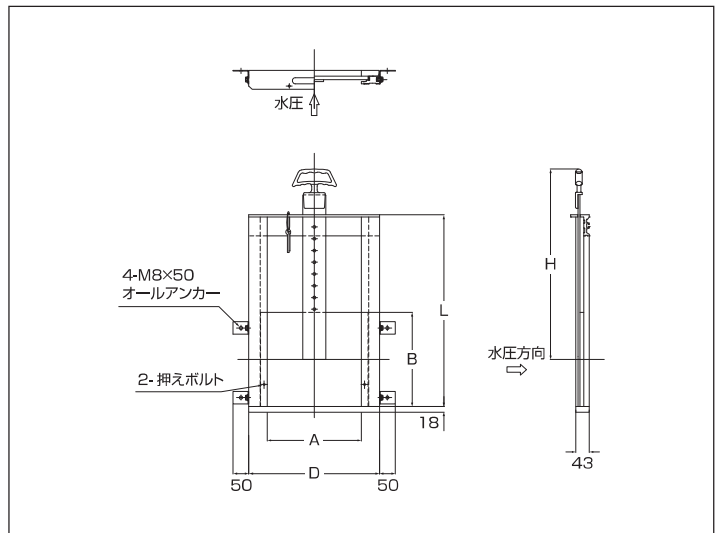

### CMB3型

シンプルゲート(BF型三方水密)

(単位: mm)

品番	A	B	D	L	H
CMB3-200 × 150	200	150	316	320	395
CMB3-250 × 175	250	175	366	370	432
CMB3-300 × 200	300	200	416	420	470
CMB3-350 × 235	350	235	466	490	522
CMB3-400 × 260	400	260	516	540	560
CMB3-450 × 295	450	295	566	610	612
CMB3-500 × 320	500	320	616	660	650
CMB3-550 × 355	550	355	666	730	702
CMB3-600 × 380	600	380	716	780	740
CMB3-650 × 415	650	415	766	850	792

#### 水密と品番の関係

CMK(B)3-XXX…三方水密型・取手式  
CMK(B)4-XXX…四方水密型・取手式

※四方水密型の場合、L/H寸法が20mm長くなります。  
※下水・温泉水等の水質によっては使用できません。

※四方水密型も製作可能です。