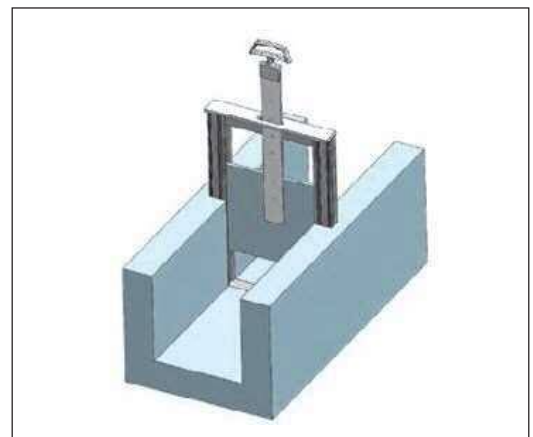

※四方水密型も製作可能です。

**水密と品番の関係**

CMK(B)C3-XXX…三方水密型・チェーン式  
CMK(B)C4-XXX…四方水密型・チェーン式

※四方水密型の場合、L/H寸法が20mm長くなります。

**取付方法**

**1. コンクリート壁に取り付ける場合**

本体左右のフレームに2ヶずつ付属している取付けアンカープレートをスライドしてコンクリートアンカーの位置を決め、壁に穴をあけて下さい。なお、コンクリートアンカーで本製品固定後、本製品の外周にモルタル、またはコーキング剤をつめ止水処理して下さい。

**2. 水路途中のせき止めの場合**

本体のフレームが十分入るくらいの箱抜きをコンクリート壁の左右と下部に作ります。作成後、本体を箱抜きの中にセットし二次コンクリートで間詰めして下さい。

単位 mm

品番	A	B	D	H	L
CMKC3-200	200	200	316	720	420
CMKC3-250	250	250	366	795	520
CMKC3-300	300	300	416	870	620
CMKC3-350	350	350	466	945	720
CMKC3-400	400	400	516	1020	820
CMKC3-450	450	450	566	1095	920
CMKC3-500	500	500	616	1170	1020

品名	シンプルゲート (角型・三方水密・チェーンタイプ)		品番	CMKC3	200~500
	型式	サイズ			
 中部美化企業株式会社					

単位 mm

品番	A	B	D	H	L
CMKC4-200	200	200	316	740	440
CMKC4-250	250	250	366	815	540
CMKC4-300	300	300	416	890	640
CMKC4-350	350	350	466	965	740
CMKC4-400	400	400	516	1040	840
CMKC4-450	450	450	566	1115	940
CMKC4-500	500	500	616	1190	1040