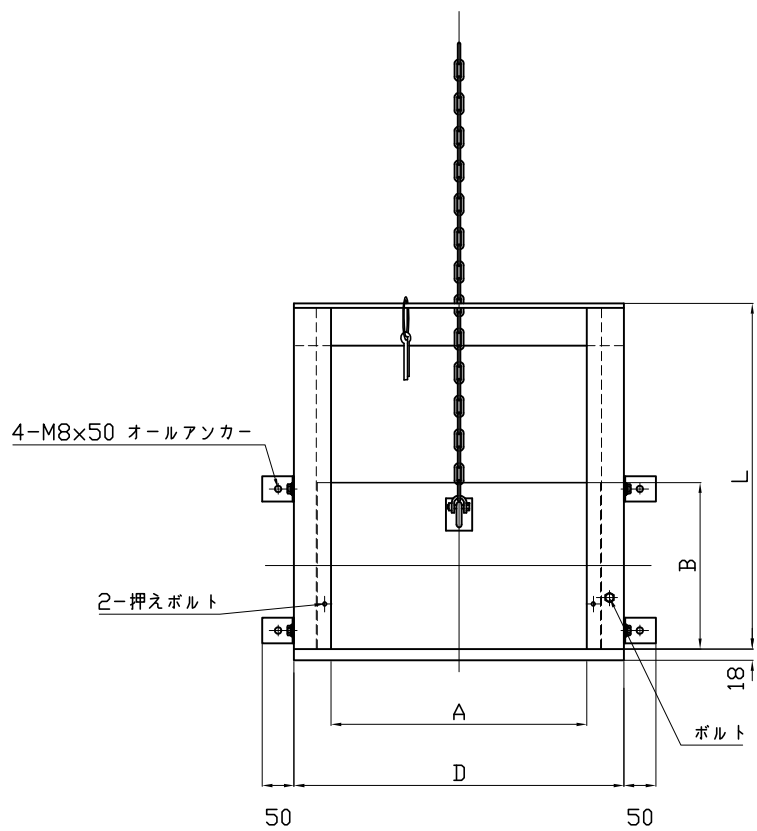

品名	シンプルゲート (角型・三方水密・チェーンタイプ)		品番	CMKC3	200~500
	型式	サイズ			
 中部美化企業株式会社					

単位 mm

品番	A	B	D	H	L
CMKC4-200	200	200	316	740	440
CMKC4-250	250	250	366	815	540
CMKC4-300	300	300	416	890	640
CMKC4-350	350	350	466	965	740
CMKC4-400	400	400	516	1040	840
CMKC4-450	450	450	566	1115	940
CMKC4-500	500	500	616	1190	1040

品名	品番	品番	
		型式	サイズ
シンプルゲート (角型・四方水密・チェーンタイプ)	CMKC4	200~500	

中部美化企業株式会社

単位 mm

品番	A	B	D	H	L
CMBC3-200x150	200	150	316	645	320
CMBC3-250x175	250	175	366	682	370
CMBC3-300x200	300	200	416	720	420
CMBC3-350x235	350	235	466	772	490
CMBC3-400x260	400	260	516	810	540
CMBC3-450x295	450	295	566	862	610
CMBC3-500x320	500	320	616	900	660
CMBC3-550x355	550	355	666	952	730
CMBC3-600x380	600	380	716	990	780
CMBC3-650x415	650	415	766	1042	850