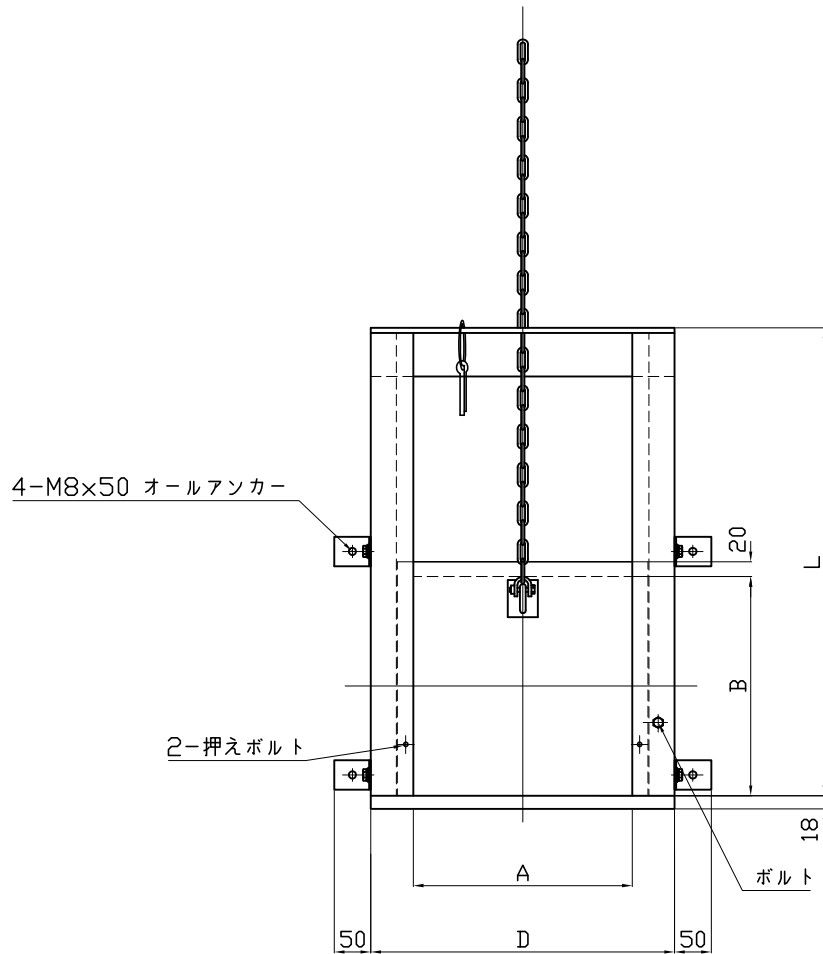

※四方水密型も製作可能です。

**水密と品番の関係**

CMK(B)C3-XXX…三方水密型・チェーン式  
CMK(B)C4-XXX…四方水密型・チェーン式

※四方水密型の場合、L/H寸法が20mm長くなります。

**取付方法**

**1. コンクリート壁に取り付ける場合**

本体左右のフレームに2ヶずつ付属している取付けアンカープレートをスライドしてコンクリートアンカーの位置を決め、壁に穴をあけて下さい。なお、コンクリートアンカーで本製品固定後、本製品の外周にモルタル、またはコーキング剤をつめ止水処理して下さい。

**2. 水路途中のせき止めの場合**

本体のフレームが十分入るくらいの箱抜きをコンクリート壁の左右と下部に作ります。作成後、本体を箱抜きの中にセットし二次コンクリートで間詰めして下さい。

単位 mm

品番	A	B	D	H	L
CMKC3-200	200	200	316	720	420
CMKC3-250	250	250	366	795	520
CMKC3-300	300	300	416	870	620
CMKC3-350	350	350	466	945	720
CMKC3-400	400	400	516	1020	820
CMKC3-450	450	450	566	1095	920
CMKC3-500	500	500	616	1170	1020

品名	シンプルゲート (角型・三方水密・チェーンタイプ)		品番	CMKC3	200~500
	型式	サイズ			
 中部美化企業株式会社					

単位 mm

品番	A	B	D	H	L
CMKC4-200	200	200	316	740	440
CMKC4-250	250	250	366	815	540
CMKC4-300	300	300	416	890	640
CMKC4-350	350	350	466	965	740
CMKC4-400	400	400	516	1040	840
CMKC4-450	450	450	566	1115	940
CMKC4-500	500	500	616	1190	1040