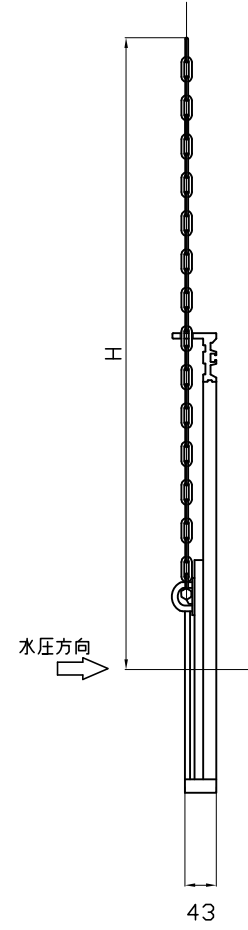

単位 mm

品番	A	B	D	H	L
CMKC3-200	200	200	316	720	420
CMKC3-250	250	250	366	795	520
CMKC3-300	300	300	416	870	620
CMKC3-350	350	350	466	945	720
CMKC3-400	400	400	516	1020	820
CMKC3-450	450	450	566	1095	920
CMKC3-500	500	500	616	1170	1020

品名	シンプルゲート (角型・三方水密・チェーンタイプ)		品番	CMKC3	200~500
	型式	サイズ			
中部美化企業株式会社