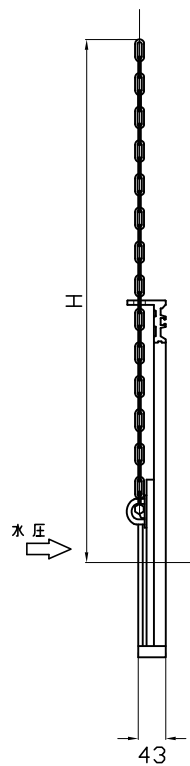

#### 水密と品番の関係

CMK(B)3-XXX…三方水密型・取手式  
CMK(B)4-XXX…四方水密型・取手式

※四方水密型の場合、L/H寸法が20mm長くなります。  
※下水・温泉水等の水質によっては使用できません。

※四方水密型も製作可能です。

※四方水密型も製作可能です。

**水密と品番の関係**

CMK(B)C3-XXX…三方水密型・チェーン式  
CMK(B)C4-XXX…四方水密型・チェーン式

※四方水密型の場合、L/H寸法が20mm長くなります。

**取付方法**

**1. コンクリート壁に取り付ける場合**

本体左右のフレームに2ヶずつ付属している取付けアンカープレートをスライドしてコンクリートアンカーの位置を決め、壁に穴をあけて下さい。なお、コンクリートアンカーで本製品固定後、本製品の外周にモルタル、またはコーキング剤をつめ止水処理して下さい。

品名	シンプルゲート (角型・三方水密・チェーンタイプ)		品番	CMKC3	200~500
	型式	サイズ			
 中部美化企業株式会社					

単位 mm

品番	A	B	D	H	L
CMKC4-200	200	200	316	740	440
CMKC4-250	250	250	366	815	540
CMKC4-300	300	300	416	890	640
CMKC4-350	350	350	466	965	740
CMKC4-400	400	400	516	1040	840
CMKC4-450	450	450	566	1115	940
CMKC4-500	500	500	616	1190	1040

品名	品番	品番	
		型式	サイズ
シンプルゲート (角型・四方水密・チェーンタイプ)	CMKC4	200~500	

中部美化企業株式会社

単位 mm

品番	A	B	D	H	L
CMBC3-200x150	200	150	316	645	320
CMBC3-250x175	250	175	366	682	370
CMBC3-300x200	300	200	416	720	420
CMBC3-350x235	350	235	466	772	490
CMBC3-400x260	400	260	516	810	540
CMBC3-450x295	450	295	566	862	610
CMBC3-500x320	500	320	616	900	660
CMBC3-550x355	550	355	666	952	730
CMBC3-600x380	600	380	716	990	780
CMBC3-650x415	650	415	766	1042	850