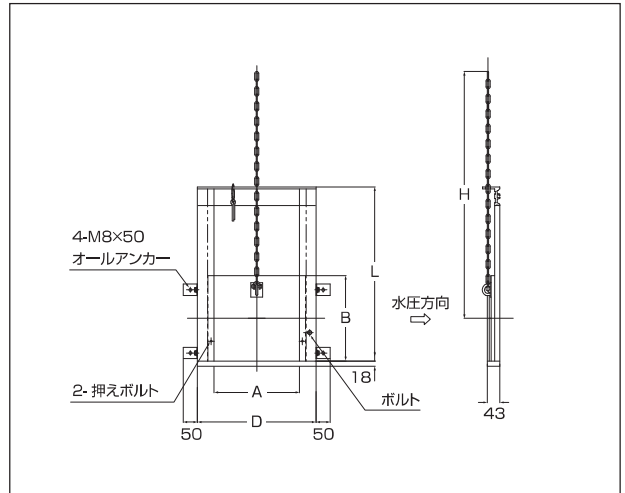

**CMKC3型 シンプルゲート**  
(角型三方水密チェーンタイプ)

(単位: mm)

品番	A	B	D	L	H
CMKC3-200	200	200	316	420	720
CMKC3-250	250	250	366	520	795
CMKC3-300	300	300	416	620	870
CMKC3-350	350	350	466	720	945
CMKC3-400	400	400	516	820	1020
CMKC3-450	450	450	566	920	1095
CMKC3-500	500	500	616	1020	1170

**CMBC3型 シンプルゲート**  
(ベンチフリューム三方水密チェーンタイプ)

(単位: mm)

品番	A	B	D	L	H
CMBC3-200×150	200	150	316	320	645
CMBC3-250×175	250	175	366	370	682
CMBC3-300×200	300	200	416	420	720
CMBC3-350×235	350	235	466	490	772
CMBC3-400×260	400	260	516	540	810
CMBC3-450×295	450	295	566	610	862
CMBC3-500×320	500	320	616	660	900
CMBC3-550×355	550	355	666	730	952
CMBC3-600×380	600	380	716	780	990
CMBC3-650×415	650	415	766	850	1042

※四方水密型も製作可能です。

**水密と品番の関係**

CMK(B)C3-XXX…三方水密型・チェーン式  
CMK(B)C4-XXX…四方水密型・チェーン式

※四方水密型の場合、L/H寸法が20mm長くなります。

**取付方法**

**1. コンクリート壁に取り付ける場合**

本体左右のフレームに2ヶずつ付属している取付けアンカープレートをスライドしてコンクリートアンカーの位置を決め、壁に穴をあけて下さい。なお、コンクリートアンカーで本製品固定後、本製品の外周にモルタル、またはコーキング剤をつめ止水処理して下さい。