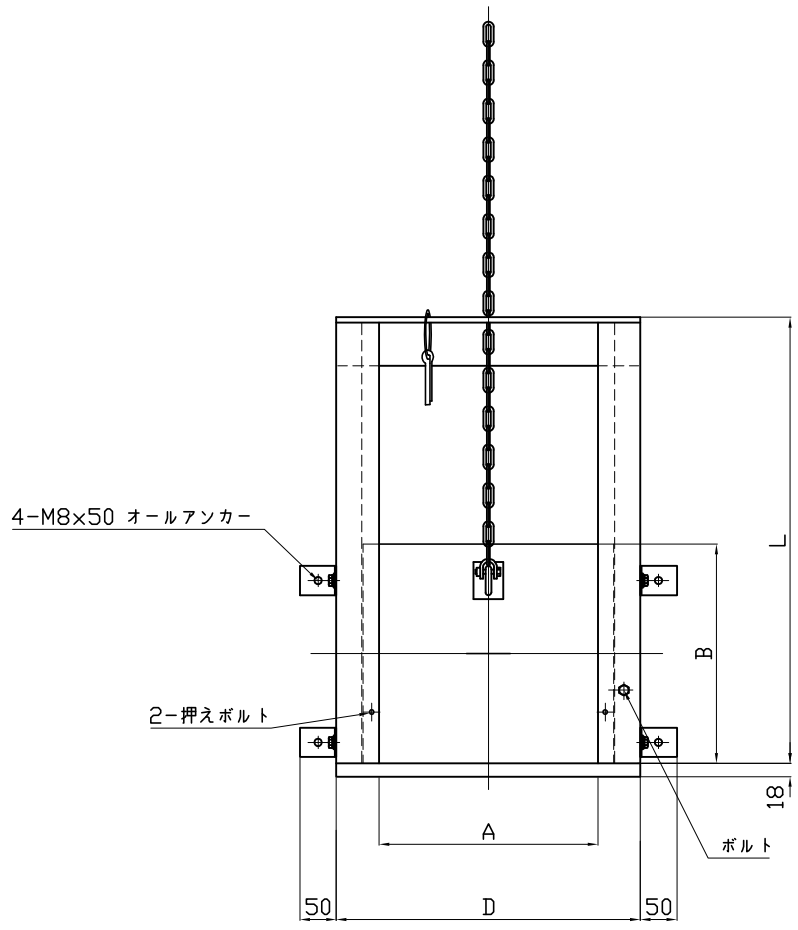

単位 mm

品番	A	B	D	H	L
CMKC3-200	200	200	316	720	420
CMKC3-250	250	250	366	795	520
CMKC3-300	300	300	416	870	620
CMKC3-350	350	350	466	945	720
CMKC3-400	400	400	516	1020	820
CMKC3-450	450	450	566	1095	920
CMKC3-500	500	500	616	1170	1020

品名	シンプルゲート (角型・三方水密・チェーンタイプ)		品番	CMKC3	200~500
	型式	サイズ			
中部美化企業株式会社