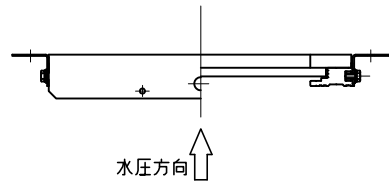

※四方水密型も製作可能です。

**水密と品番の関係**

CMK(B)C3-XXX…三方水密型・チェーン式  
CMK(B)C4-XXX…四方水密型・チェーン式

※四方水密型の場合、L/H寸法が20mm長くなります。

**取付方法**

**1. コンクリート壁に取り付ける場合**

本体左右のフレームに2ヶずつ付属している取付けアンカープレートをスライドしてコンクリートアンカーの位置を決め、壁に穴をあけて下さい。なお、コンクリートアンカーで本製品固定後、本製品の外周にモルタル、またはコーキング剤をつめ止水処理して下さい。

**2. 水路途中のせき止めの場合**

本体のフレームが十分入るくらいの箱抜きをコンクリート壁の左右と下部に作ります。作成後、本体を箱抜きの中にセットし二次コンクリートで間詰めして下さい。

単位 mm

品番	A	B	D	H	L
CMKC3-200	200	200	316	720	420
CMKC3-250	250	250	366	795	520
CMKC3-300	300	300	416	870	620
CMKC3-350	350	350	466	945	720
CMKC3-400	400	400	516	1020	820
CMKC3-450	450	450	566	1095	920
CMKC3-500	500	500	616	1170	1020

品名	シンプルゲート (角型・三方水密・チェーンタイプ)		品番	CMKC3	200~500
	型式	サイズ			
 中部美化企業株式会社					

単位 mm

品番	A	B	D	H	L
CMKC4-200	200	200	316	740	440
CMKC4-250	250	250	366	815	540
CMKC4-300	300	300	416	890	640
CMKC4-350	350	350	466	965	740
CMKC4-400	400	400	516	1040	840
CMKC4-450	450	450	566	1115	940
CMKC4-500	500	500	616	1190	1040