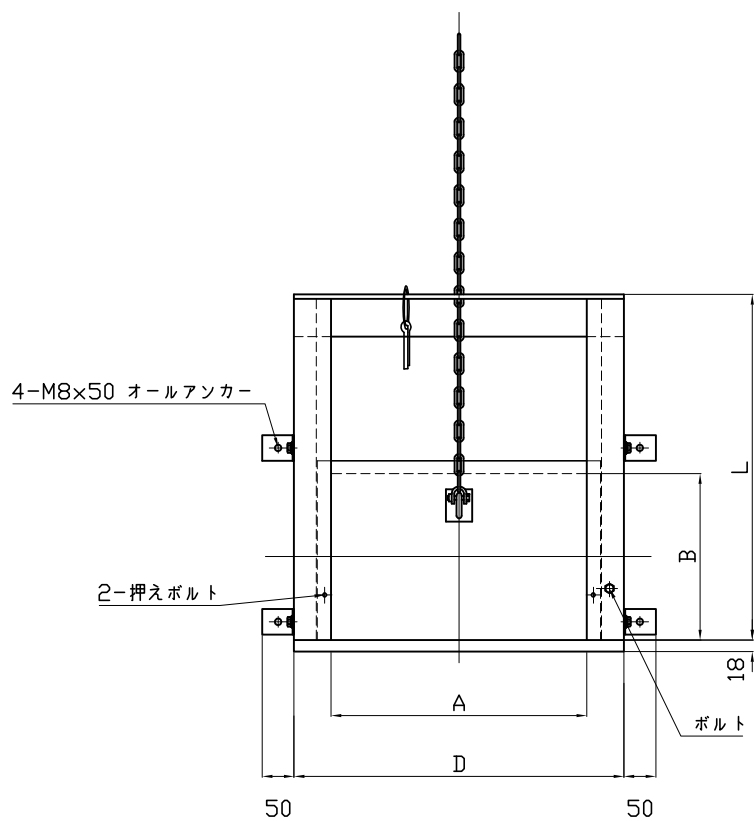

品名	品番	品番	
		型式	サイズ
シンプルゲート (角型・四方水密・チェーンタイプ)	CMKC4	200~500	

中部美化企業株式会社

単位 mm

品番	A	B	D	H	L
CMBC3-200x150	200	150	316	645	320
CMBC3-250x175	250	175	366	682	370
CMBC3-300x200	300	200	416	720	420
CMBC3-350x235	350	235	466	772	490
CMBC3-400x260	400	260	516	810	540
CMBC3-450x295	450	295	566	862	610
CMBC3-500x320	500	320	616	900	660
CMBC3-550x355	550	355	666	952	730
CMBC3-600x380	600	380	716	990	780
CMBC3-650x415	650	415	766	1042	850

品名	型式	品番	
		サイズ	
シンプルゲート (BF型・三方水密・チェーンタイプ)	CMBC3		

中部美化企業株式会社

単位 mm

品 番	A	B	D	H	L
CMBC4-200x150	200	150	316	665	340
CMBC4-250x175	250	175	366	702	390
CMBC4-300x200	300	200	416	740	440
CMBC4-350x235	350	235	466	792	510
CMBC4-400x260	400	260	516	830	560
CMBC4-450x295	450	295	566	882	630
CMBC4-500x320	500	320	616	920	680
CMBC4-550x355	550	355	666	972	750
CMBC4-600x380	600	380	716	1020	800
CMBC4-650x415	650	415	766	1062	870