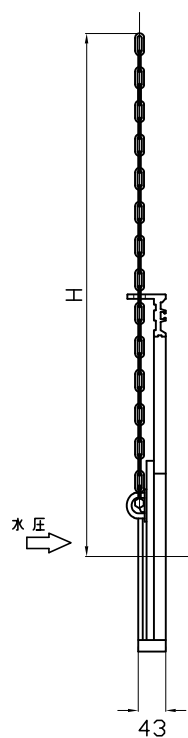

単位 mm

品 番	A	B	D	H	L
CMBC4-200x150	200	150	316	665	340
CMBC4-250x175	250	175	366	702	390
CMBC4-300x200	300	200	416	740	440
CMBC4-350x235	350	235	466	792	510
CMBC4-400x260	400	260	516	830	560
CMBC4-450x295	450	295	566	882	630
CMBC4-500x320	500	320	616	920	680
CMBC4-550x355	550	355	666	972	750
CMBC4-600x380	600	380	716	1020	800
CMBC4-650x415	650	415	766	1062	870

品 名	品 番	品 番	
		型式	サイズ
シンプルゲート (BF型・四方水密・チェーンタイプ)	CMBC4		
中部美化企業株式会社