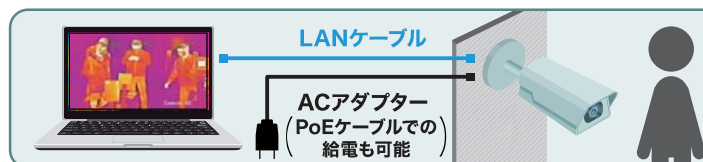

サーマルカメラの特徴

誤差±0.5℃の高精度検知 自動アラートで体温の高い人を特定可能

AI(人工知能)により、温度測定の誤差は±0.5℃と高い精度での体温測定ができます。また、あらかじめ設定した以上の温度を検知した場合には、対象者に接触する事なく瞬時に画像アラートと音声アラートで即座に通知し、検査する側の感染リスクを抑えることに貢献します。

一般的なカメラ用ブラケットや 三脚を使って工事不要の簡単設置も可能

サーマルカメラは設置性に優れており、壁や天井から吊下げて設置できる他、三脚を使って使用することもできるため、屋外や屋内の常設以外に一時的な設置にも対応可能。

最大20人までOK! 早めの感染予防対策 体温チェックの労力を大幅カット

多数の人の往来がある場所でもスピーディに検査を実施でき、非接触で発熱者を検知、接触による感染リスクを格段に低減させます。

01.人の往来の多い入口などにサーマルカメラを設置

屋内の入口や屋外の人の往来の多い場所などにカメラを設置します。

02.サーマルカメラで最大20人までまとめてスクリーニング

サーマルカメラにて一度に多人数の体温をスクリーニングすることで、体温チェックの労力を省き素早く効率的に発熱者を検知できます。

03.別室にて誘導し、温度計による検査を実施

発熱の疑いのある対象者を別室に誘導し、体温計による検査を行います。

システム

サーマルカメラとパソコン(Windows PC)をLANケーブルとACアダプターを繋ぐだけで設置も簡単。PoEハブによる給電も可能です。