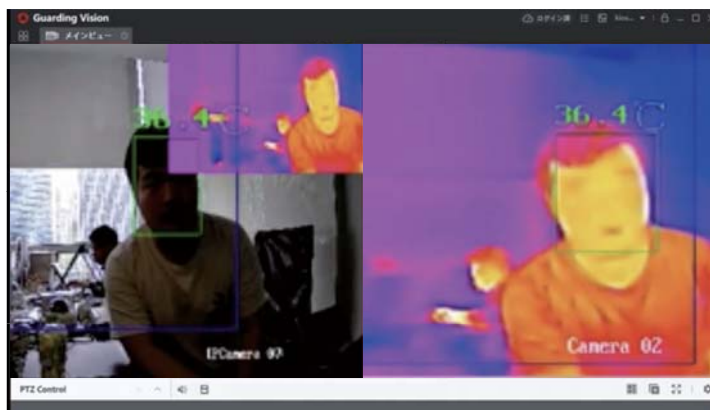

新型コロナウイルスや
インフルエンザ感染対策に！

体温測定 サーマルカメラ

非接触で
安全に検知

最大20人
同時測定

発熱者を
アラートで通知

誤差±0.5°C
高精度

サーマルカメラ設置場所例

人が集まるエリアの入り口に設置すると、異常体温者を瞬時に検知し、最大20人の体温を測定します。
スピーディに視覚的に確認できることで、時間を削減し、管理を利便化させる運用が行えます。

サーマルカメラの特徴

誤差±0.5℃の高精度検知 自動アラートで体温の高い人を特定可能

AI(人工知能)により、温度測定の誤差は±0.5℃と高い精度での体温測定ができます。また、あらかじめ設定した以上の温度を検知した場合には、対象者に接触する事なく瞬時に画像アラートと音声アラートで即座に通知し、検査する側の感染リスクを抑えることに貢献します。

一般的なカメラ用ブラケットや 三脚を使って工事不要の簡単設置も可能

サーマルカメラは設置性に優れており、壁や天井から吊下げて設置できる他、三脚を使って使用することもできるため、屋外や屋内の常設以外に一時的な設置にも対応可能。

最大20人までOK! 早めの感染予防対策 体温チェックの労力を大幅カット

多数の人の往来がある場所でもスピーディに検査を実施でき、非接触で発熱者を検知、接触による感染リスクを格段に低減させます。

01.人の往来の多い入口などにサーマルカメラを設置

屋内の入口や屋外の人の往来の多い場所などにカメラを設置します。