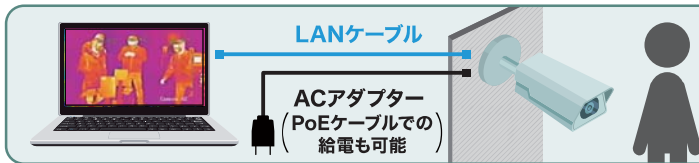

サーマルカメラの特徴

誤差±0.5℃の高精度検知 自動アラートで体温の高い人を特定可能

AI(人工知能)により、温度測定の誤差は±0.5℃と高い精度での体温測定ができます。また、あらかじめ設定した以上の温度を検知した場合には、対象者に接触する事なく瞬時に画像アラートと音声アラートで即座に通知し、検査する側の感染リスクを抑えることに貢献します。

一般的なカメラ用ブラケットや 三脚を使って工事不要の簡単設置も可能

サーマルカメラは設置性に優れており、壁や天井から吊下げて設置できる他、三脚を使って使用することもできるため、屋外や屋内の常設以外に一時的な設置にも対応可能。

最大20人までOK! 早めの感染予防対策 体温チェックの労力を大幅カット

多数の人の往来がある場所でもスピーディに検査を実施でき、非接触で発熱者を検知、接触による感染リスクを格段に低減させます。

01.人の往来の多い入口などにサーマルカメラを設置

屋内の入口や屋外の人の往来の多い場所などにカメラを設置します。

02.サーマルカメラで最大20人までまとめてスクリーニング

サーマルカメラにて一度に多人数の体温をスクリーニングすることで、体温チェックの労力を省き素早く効率的に発熱者を検知できます。

03.別室にて誘導し、温度計による検査を実施

発熱の疑いのある対象者を別室に誘導し、体温計による検査を行います。

システム

サーマルカメラとパソコン(Windows PC)をLANケーブルとACアダプターを繋ぐだけで設置も簡単。PoEハブによる給電も可能です。