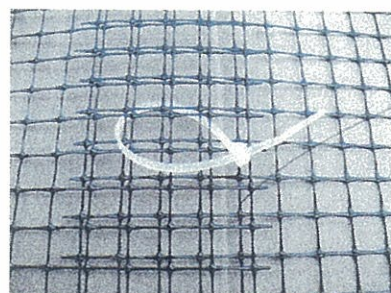

## ■ 樹皮喰い被害

樹皮喰いによる被害は、幼齢木から大径木にも見られ、春先(樹液が動き出す)頃から始まります。被害を受けやすい部位は、統計的に地際部から140cm(シカの口が届く高さ)位までが多いようです。

## ■ 角研ぎ(角擦り)被害

角研ぎは、雄シカが袋角の袋を落とす8月中旬頃から始め、翌年の3月頃まで続きます。

シカの交尾期にあたる9月～11月が被害発生ピークとなります。被害部位は、地上30cm～120cmまでの間が多いようです。

ネットの止め具