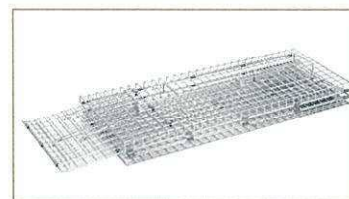

- ・作動: 吊りエサタイプ
- ・材質: 鉄(メッキ仕上げ)
- ・エサフック脱着式
- ・転倒防止ペグ付き
- ・梱包形態: 完成品
- ・付属品: 取扱説明書

収納・持ち運び・設置が簡単

折り畳み式捕獲器の誕生です。

収納スペースが少なく済みます。
動物にもやさしい吊りエサタイプです。

折り畳み時

No. TO-03

製品特長 Product features

Point 1

折り畳み式

台数を多く所有しなければならない自治体では、収納スペースの確保に苦労します。トルコッテは、コンパクトに折り畳めて同じスペースでより多くの台数が収納できます。

Point 2

後ろ扉が開いてエサの取り付けが簡単

以前の捕獲器は、後ろが開かずエサ付けが大変でした。トルコッテは、後ろ扉が大きく開くため、エサ付けが簡単になりました。吊りエサフックに直にエサを付けるのではなく、袋の中にエサを入れるタイプなので嗜好品の幅が広がります。