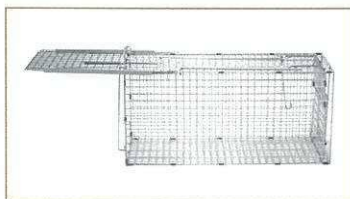

No. TO-02

製品特長 Product features

Point 1

手持ち部分がフラット

高さ制限のある場所での設置で取手部分の高さが問題視されていました。フラットタイプは、この問題に最大限の効果を発揮します。また、専用の処分箱にもしっかり収まるサイズとなっています。

Point 2

バネの保護

野生動物が捕獲された後、様々な部品を引き込む行動が確認されています。特にバネについては再生不可能な状態になります。この問題を回避するために保護カバーを取り付けました。消耗品の交換頻度が軽減できます。

折り畳み式

台数を多く所有しなければならない自治体では、収納スペースの確保に苦労します。トルコッテは、コンパクトに折り畳めて同じスペースでより多くの台数が収納できます。

Point 2

後ろ扉が開いてエサの取り付けが簡単

以前の捕獲器は、後ろが開かずエサ付けが大変でした。トルコッテは、後ろ扉が大きく開くため、エサ付けが簡単になりました。吊りエサフックに直にエサを付けるのではなく、袋の中にエサを入れるタイプなので嗜好品の幅が広がります。