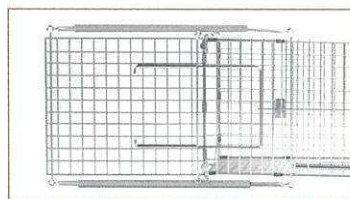

No. TO-02

製品特長 Product features

Point 1

手持ち部分がフラット

高さ制限のある場所での設置で取手部分の高さが問題視されていました。フラットタイプは、この問題に最大限の効果を発揮します。また、専用の処分箱にもしっかり収まるサイズとなっています。

Point 2

バネの保護

野生動物が捕獲された後、様々な部品を引き込む行動が確認されています。特にバネについては再生不可能な状態になります。この問題を回避するために保護カバーを取り付けました。消耗品の交換頻度が軽減できます。

Point 3

捕獲後の事故・逃亡防止

特にアライグマやハクビシンなど力の強い野生動物には、適正な強度を保つ捕獲器を使用する事が重要です。捕獲後使用者がケガや事故にあわない為にもしっかりと強度が必要です。また捕獲動物が暴れて、捕獲器が転倒したはずみで扉が開いてしまう場合もあるため、転倒防止ペグ付きとなっております。

仕様 SPEC

対象動物	商品名	型番	サイズ (mm)	線材径 (mm)	重量 (kg)	GS1コード (JAN)
タヌキ・ヌートリア ハクビシン・アライグマ	Utype Toru Cotte-S	TO-02	W310×H350×D780 (フレーム高130 メッシュサイズ25×23)	外枠φ4.0 メッシュφ3.0	7.3	4589676169045

折り畳み式

台数を多く所有しなければならない自治体では、収納スペースの確保に苦労します。トルコッテは、コンパクトに折り畳めて同じスペースでより多くの台数が収納できます。

Point 2

後ろ扉が開いてエサの取り付けが簡単

以前の捕獲器は、後ろが開かずエサ付けが大変でした。トルコッテは、後ろ扉が大きく開くため、エサ付けが簡単になりました。吊りエサフックに直にエサを付けるのではなく、袋の中にエサを入れるタイプなので嗜好品の幅が広がります。