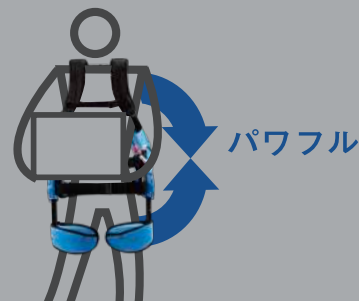

特徴

powerful

パワフル

最大補助力 25.5kgf で
動作をアシスト

eco friendly

省エネ

電気不要！空気の力で動くから、
稼働時間に制限なし

light weight

軽量

本体重量 3.8kg

simple