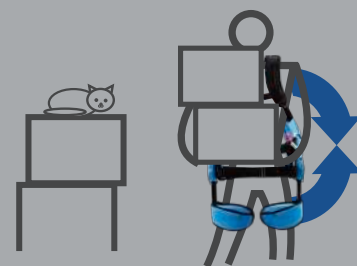

# MUSCLE SUIT Every

人生を軽やかに。

働く現場での腰への負荷軽減から、  
日常のちょっとした力仕事のサポートまで。  
軽くて、シンプル、そしてパワフル。  
マッスルスーツエブリィは、老若男女、  
すべての人の健やかなライフスタイルを  
実現するために生まれたアシストスーツです。

ご自宅、職場、いろいろなシーンでお使いいただけます

介護のサポートに

農作業に

雪かきなどの重労働に

つらい姿勢を維持するときに