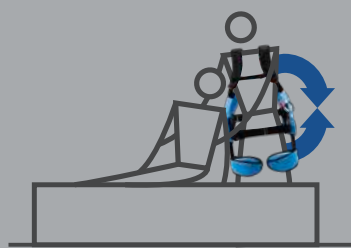

Every

着る、筋肉。

人生を軽やかに

MAXIMUM

-25.5kgf

100Nm

Image of Power Support

Image of Power Support

# MUSCLE SUIT Every

人生を軽やかに。

働く現場での腰への負荷軽減から、  
日常のちょっとした力仕事のサポートまで。  
軽くて、シンプル、そしてパワフル。  
マッスルスーツエブリィは、老若男女、  
すべての人の健やかなライフスタイルを  
実現するために生まれたアシストスーツです。

ご自宅、職場、いろいろなシーンでお使いいただけます

介護のサポートに

農作業に

雪かきなどの重労働に

つらい姿勢を維持するときに

## 特徴

powerful

パワフル

最大補助力 25.5kgf で  
動作をアシスト

eco friendly

省エネ

電気不要！空気の力で動くから、  
稼働時間に制限なし

light weight

water & dust proof

防水  
防塵

屋外や水場の作業も  
問題なし

発売記念特別価格 **¥136,000** (税別)

タイプ	ソフトフィット / タイトフィット
サイズ：適用身長 (推奨)	S-Mサイズ：150cm～165cm M-Lサイズ：160cm～185cm
本体重量	3.8 kg ※カバー含まず
駆動源	圧縮空気
アクチュエータ	McKibben型人工筋肉
圧縮空気供給方法	手動式空気入れ
補助力	25.5kgf (100Nm)
使用環境温度	-30℃～50℃
防塵・防水性能 (保護等級)	IP56
本体寸法：高さ × 幅 × 奥行	S-Mサイズ：805mm/465mm/170mm M-Lサイズ：840mm/465mm/170mm
メーカー保証期間	6ヶ月 / 購入後1ヶ月以内の製品登録にて1年に延長