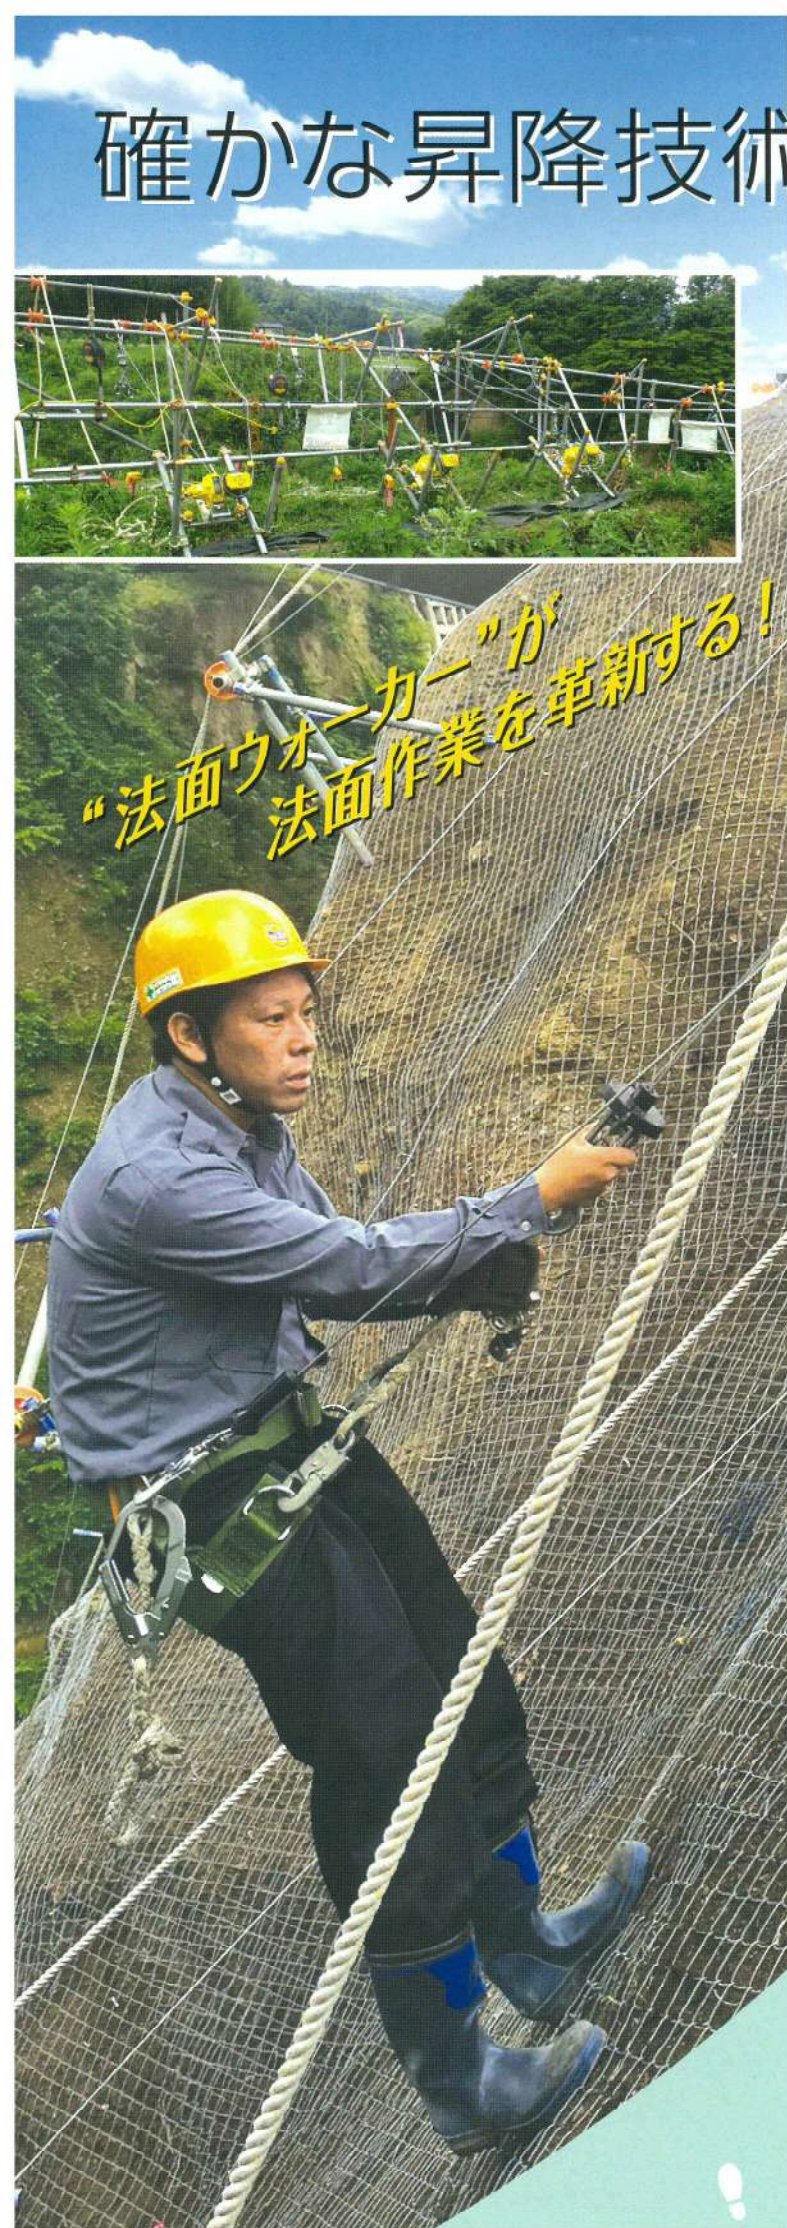

法面作業昇降アシストシステム

法面 ウオーカー

新登場

NT-4R

法面重作業の
負荷激減を実現!

トヨコーケン株式会社

確かな昇降技術が法面重作業の

安心・安全を確保する昇降システムが法面の重作業を革新的にアシスト!

これまで、切土法面など急斜面での昇降動作は、作業者への負担が大きく重作業でした。新たに開発した法面作業昇降アシストシステム“法面ウォーカー(NT-4R)”は弊社が実績を誇るウインチ技術を生かし、法面歩行を安全に効率的に行うことを可能にしました。

“法面ウォーカー”の導入効果

- 急斜面では下りることしか出来なかった。
急斜面でも楽々と上がることが出来るようになった。
- 親綱に体重をあずけてのロリップ作業で、腕力が頼りだった。
無線操作で、体力消耗の悩みが解消。
- 長時間の連続作業は無理だ。
作業時間を短縮でき、作業効率も高まった。
- 重労働で人材確保が大変だった。
安全性も向上し、作業者不足が改善された。

主な安全機能

- ・ 接点溶着によるウインチの突き上げを解消するためにマグネットスイッチ制御でなく、半導体制御を採用。
- ・ 電流による過負荷防止機能
- ・ リミット付き滑車による巻き込まれ防止機能
- ・ ID設定による無線の誤動作防止機能
- ・ 滑りクラッチ機構による巻き込み防止、および過負荷防止の機能

■設置例

“法面ウォーカー”が法面作業を革新する!

安全環境と負荷軽減を実現！

法面ウォーカー 新登場

NT-4R
特許出願中

■各部名称

※滑車位置がアシスト装置よりも上の場合の設置例です。
※キーパー、NT中継コード5m(無線リミット用)はオプションです。

■本体及び付属機器

①NT-4R本体

②無線送信機

- ・無線は429MHz帯を使用(特定小電力)
- ・無線送信機(単3乾電池×3本)
- ・ワイヤロープφ5×31m(ラッチロックフック付)

③リミット滑車セット