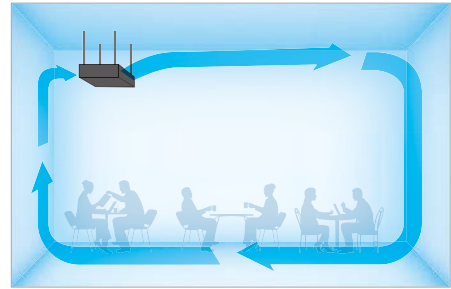

その他の特長はP.51~52をご覧ください

こだわりの空間をひきたてる Design

黒と直線を基調とした
薄型デザイン

スケルトン天井などの
インダストリアルテイストや
モダン、ヴィンテージ、
ナチュラルテイストなどにも
合うシンプルなデザイン。

快適な空間をつくる Air flow

エアコンの風を感じない「心地よい空間」に。

あてない Air flow

水平方向より上方に吹き出す気流で人に直接
風が当たりにくい。

まわす Air flow

背面吸込構造により、室内の空気を
循環させ温度ムラを軽減。

※気流のイラストはイメージです。
設置状況や部屋の広さ、壁面までの距離によって効果は異なります。

清潔な空気を届ける Air quality

「ストリーマ内部クリーン(別売品)」で
エアコン内部をキレイに。

- 別売品「ストリーマ内部クリーンユニット」「中継ハーネス」「リフトグリルチャンバー」の取付けが必要です。

「高性能フィルター(別売品)」で
室内空間もキレイに。