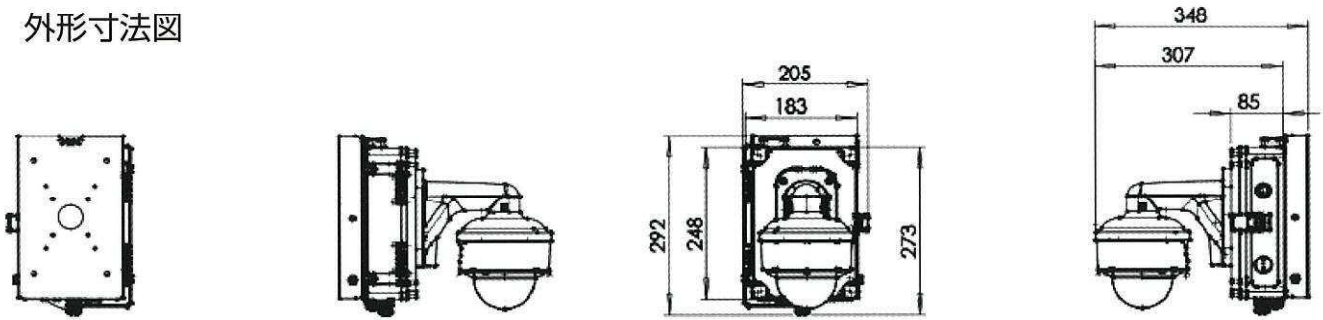

外形寸法図

項目	ビデオカメラ機能	仕様
一般仕様	イメージセンサー	1/2.9"CMOS、約 219 万画素 (SONY IMX323)
	走査システム	プログレッシブスキャン
	有効画素	1920 (H) × 1080 (V)
	IR-LED 赤外線照射有効距離(夜間)	25m 照射角:76°、LED 数量:30個 照度センサーで自動点灯
	ビデオフレームレート	30fps @1920×1080p
	同期システム	内部同期
	IRカットフィルタ	赤外線照明時にレンズから外れ白黒映像となるDay & Night 自動切替機能付き
	最低 被写体照度	非赤外線照明時 0.5lx (Color) センスアップ 2 倍, F1.4, AGC 最大 赤外線照明時 0lx (B/W)
	OSD メニュー	Webビューアーから制御可能
	レンズ	組込レンズ f:2.8-12mm F:1.4 パリフォーカル DC オートアイリス IR カットフィルタ付
レンズ	画角 (16:9 TV-Monitor)	水平 101.36°(Wide), 32.96°(Tele) (参考) 垂直 51.6°(Wide), 18.28°(Tele) (参考)
	DCモード	室外 (工場出荷時設定)
露出	シャッター	AUTO、1/30~1/50,000sec、FLK
	AGC	1-15 設定可能 ※最大 AGC 42 dB (LEVEL:15)
	AE モード	DC オートアイリス (室外)
	センスアップ	OFF/AUTO (X2, X4, X6, X8, X10, X15, X20, X25, X30) ※工場出荷時: 2 倍
	明るさ (アイリス調整)	1-100% 自動制御
	D-WDR	OFF/ON/AUTO
	Defog	Auto/Manual/Off, Level High, Middle, Low
機能	ホワイトバランス	ATW/AWC→SET/室内/室外/マニュアル/AWB ※工場出荷時設定 ;ATW EXT / AUTO / B/W / COLOR ※工場出荷時設定; EXT
	Day & Night	※白黒時 赤外線 LED が点灯すると「IR-SMART」機能でハレーションを抑制する。
	DNR	2DNR、3DNR: High/Middle/Low/OFF
	WDR	D-WDR ON/OFF/AUTO ※工場出荷時: ON
	BackLight (逆光補正)	OFF/BLC/HSBLC ※工場出荷時: OFF

項目	レコーダー機能	仕様
SDメモリーカード	標準	SDXC (64GBx2 枚) ※最大容量 ;128GB
	推奨条件	動作温度; -40~+85°C、64GB
	フォーマット形式	FAT32
	記録方式	2 枚交互書き込み、1 枚上書き、2 枚ミラーリング同時書き込み
録画	映像モニター出力	設置時の画角調整用として CVBS 出力が内部 BNC 端子に用意
	記録出力	①映像出力は本体からWiFiで無線接続し、パソコン上のビューアーで確認可能。 ②映像出力は本体RJ45型LAN端子から有線で接続しパソコン上のビューアーで確認可能。
	解像度	1920x1080P、1280x720p、(720x480P、720x576P)、960H
	最大フレームレート	30fps (NTSC) 5,10,15,20 fps
電源電圧低下によるSDカードの保護回路		本機への供給電源が低下してもSDカードメモリが故障しないように+5V電源を一定期間バックアップし安全にSDカードメモリをアンマウントする回路に対応
セキュリティ	Webブラウザ	ユーザー名、パスワード
	筐体開閉扉	筐体の扉は施錠できる構造となる
	SD_Card-Deta 秘匿機能	Webビューアーを介してユーザー名とパスワードを入力する
映像圧縮	原理	H.264
	ビットレート	CBR (512kbps,1Mbps,2Mbps,3Mbps,5Mbps(工場出荷時設定),8Mbps)