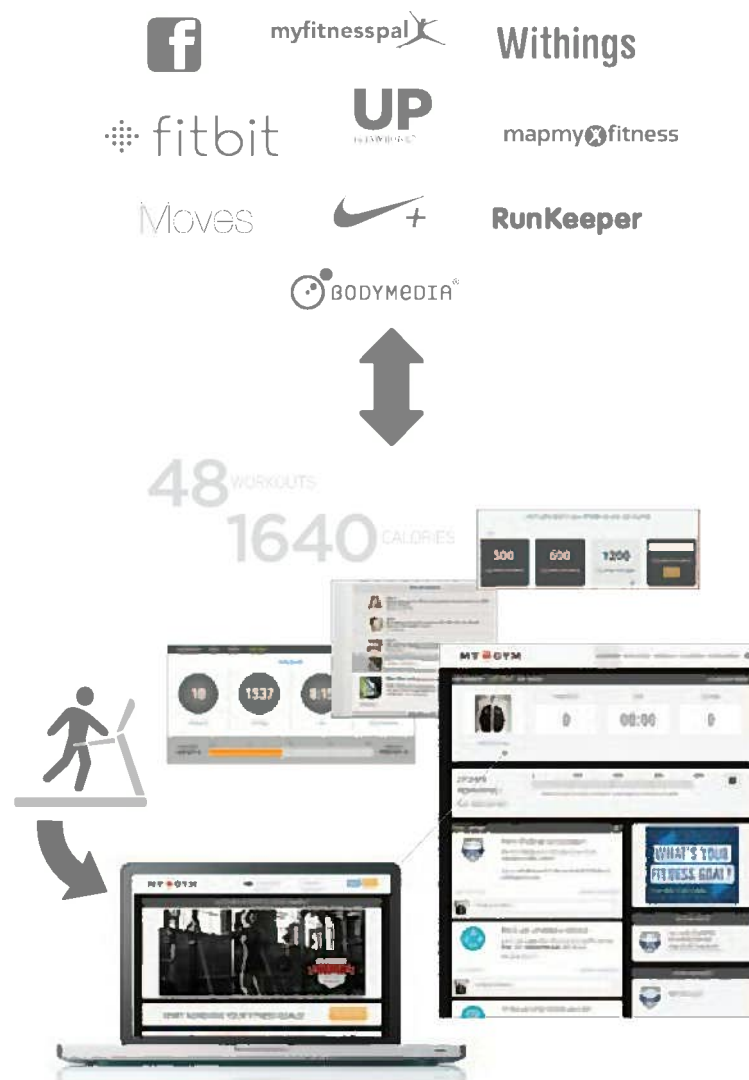

MOTIVATE

コーチングによる正しい運動

WORKOUT TRACKING

Matrixのカーディオマシンは、米国NetPulse(ネットパルス)社が提供するxIDに対応しています。ログインすることでエクササイズが自動的に記録され、スマートフォンなどからいつでも自分の運動記録(距離、時間、消費カロリーなど)を見ることができます。

またfitbitやRun Keeperといった人気の運動アプリとも相互に連動します。

CUSTOM MOBILE APP

運動記録を管理できる「カスタムモバイルアプリ」は、施設が自由にカスタマイズ可能です(有料オプション)。クラブのロゴや画像をアップロードしたり、メンバー限定の目標/チャレンジを設定することで、会員のモチベーションを保ちます。

VIRTUAL COACHING

バーチャルアクティブにはコースによってコーチングガイド機能が付いています。運動は正しいフォームや方法で続けてこそ、効果が現われるもの。画面左上のトレーナーが、ユーザーを指導したり、時には声をかけてモチベーションをキープしてくれます。

MENTOR

MAINTAIN

アセットマネジメントがあれば、PCやモバイルでいつでもマシンの利用状況を把握することができます(7xi/7xeは標準搭載。それ以外は有料オプション)。

ASSET MANAGEMENT

- 1 マシンの名前をご自由に変更可能です。スタッフや作業員が分かりやすいよう分類できます。
- 2 どのマシンがどの時間によく使われているかがグラフによって一目で分かるので、よりスムーズな運営に役立ちます。
- 3 チェーン店など複数の施設でも、一括して管理できます。
- 4 マシンの走行距離、平均使用時間、過去30日の利用状況など、様々な角度から分析が可能です。