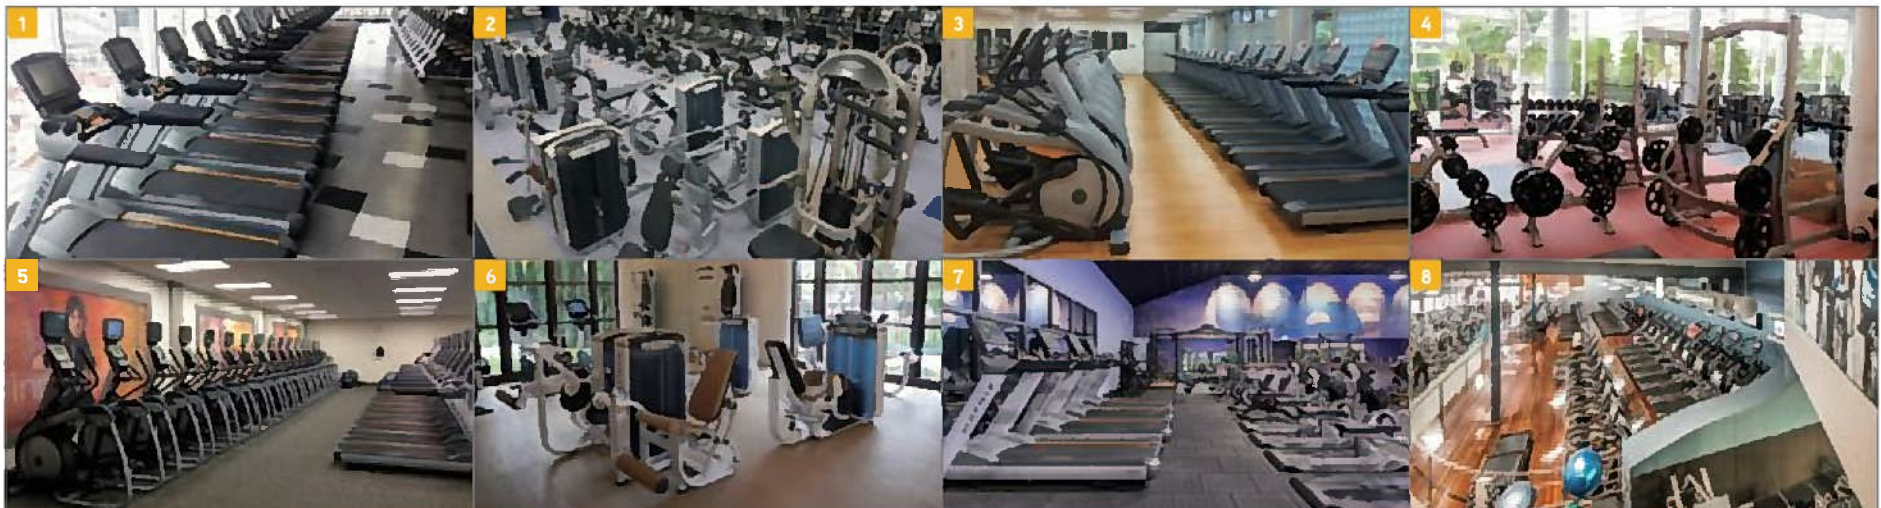

世界100ヶ国以上で販売を行う、グローバルな実績

1 スポーツクラブNAS 2 スポーツクラブJOYFIT 3 東京体育館 4 芝浦工業大学 5 LA Fitness(アメリカ) 6 Four Season Hotel (アメリカ) 7 Health City(オランダ) 8 Goodlife Taylor Lakes (オーストラリア)

CARDIO

CARDIO OVERVIEW

カーディオ(有酸素)マシンは、定番のトレッドミルをはじめ8種のタイプをご用意。コンソール(ディスプレイ&操作盤)は、最上位の静電式タッチパネル7xiから、シンプルなLEDの3x、1xシリーズまで機種ごとにお選びいただけます。