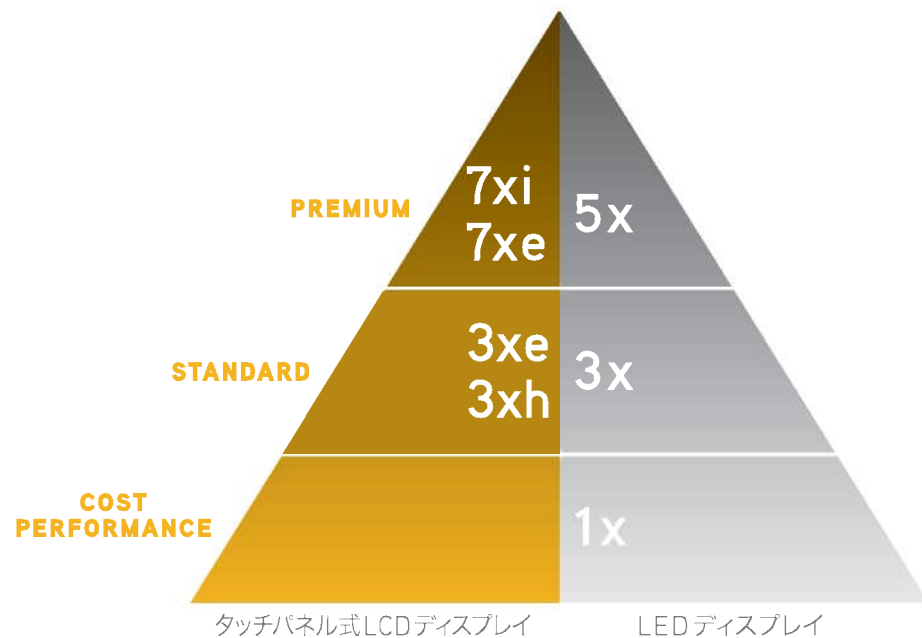

CARDIO OVERVIEW

カーディオ(有酸素)マシンは、定番のトレッドミルをはじめ8種のタイプをご用意。コンソール(ディスプレイ&操作盤)は、最上位の静電式タッチパネル7xiから、シンプルなLEDの3x、1xシリーズまで機種ごとにお選びいただけます。

コンソールシリーズ

マシンタイプ

フレームカラー アイスマルバー / マットブラック