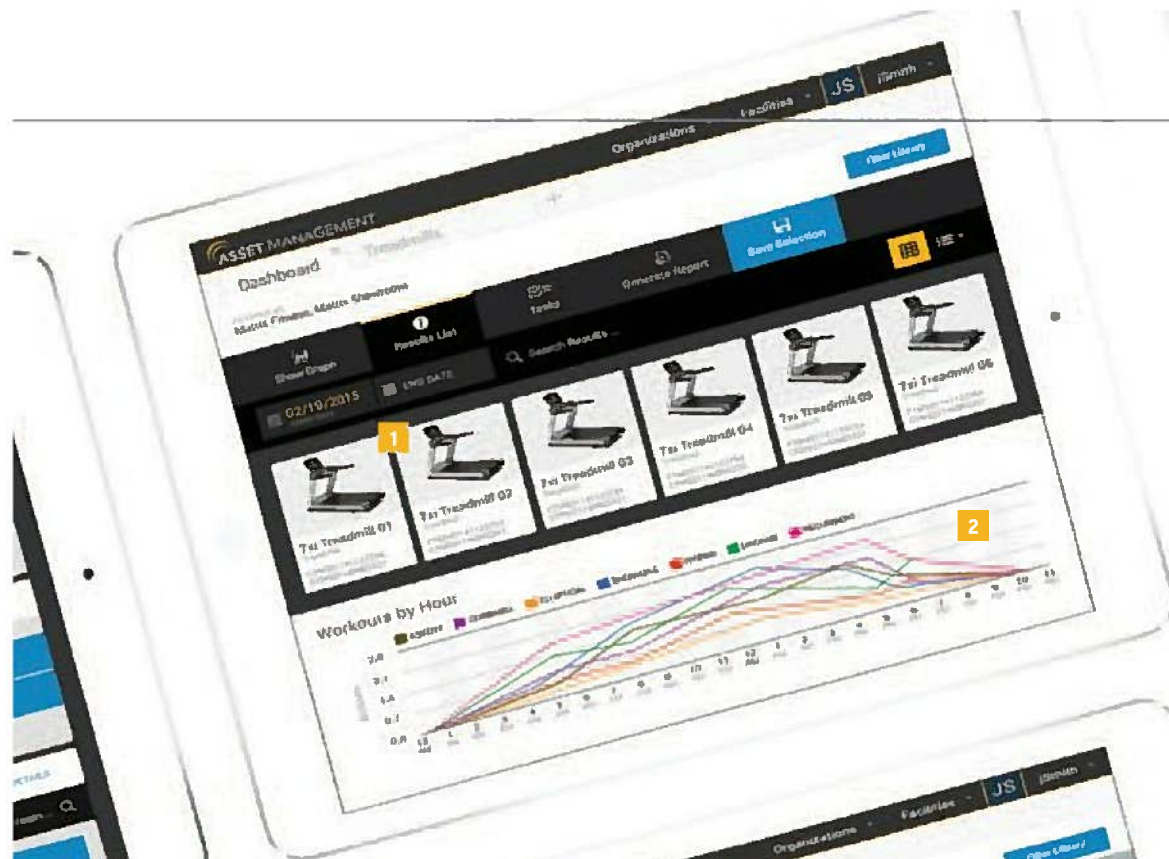

MOTIVATE

コーチングによる正しい運動

WORKOUT TRACKING

Matrixのカーディオマシンは、米国NetPulse(ネットパルス)社が提供するxIDに対応しています。ログインすることでエクササイズが自動的に記録され、スマートフォンなどからいつでも自分の運動記録(距離、時間、消費カロリーなど)を見ることができます。

またfitbitやRun Keeperといった人気の運動アプリとも相互に連動します。

CUSTOM MOBILE APP

運動記録を管理できる「カスタムモバイルアプリ」は、施設が自由にカスタマイズ可能です(有料オプション)。クラブのロゴや画像をアップロードしたり、メンバー限定の目標/チャレンジを設定することで、会員のモチベーションを保ちます。

VIRTUAL COACHING

バーチャルアクティブにはコースによってコーチングガイド機能が付いています。運動は正しいフォームや方法で続けてこそ、効果が現われるもの。画面左上のトレーナーが、ユーザーを指導したり、時には声をかけてモチベーションをキープしてくれます。

MENTOR

MAINTAIN

アセットマネジメントがあれば、PCやモバイルでいつでもマシンの利用状況を把握することができます(7xi/7xeは標準搭載。それ以外は有料オプション)。

ASSET MANAGEMENT

- 1 マシンの名前をご自由に変更可能です。スタッフや作業員が分かりやすいよう分類できます。
- 2 どのマシンがどの時間によく使われているかがグラフによって一目で分かるので、よりスムーズな運営に役立ちます。
- 3 チェーン店など複数の施設でも、一括して管理できます。
- 4 マシンの走行距離、平均使用時間、過去30日の利用状況など、様々な角度から分析が可能です。