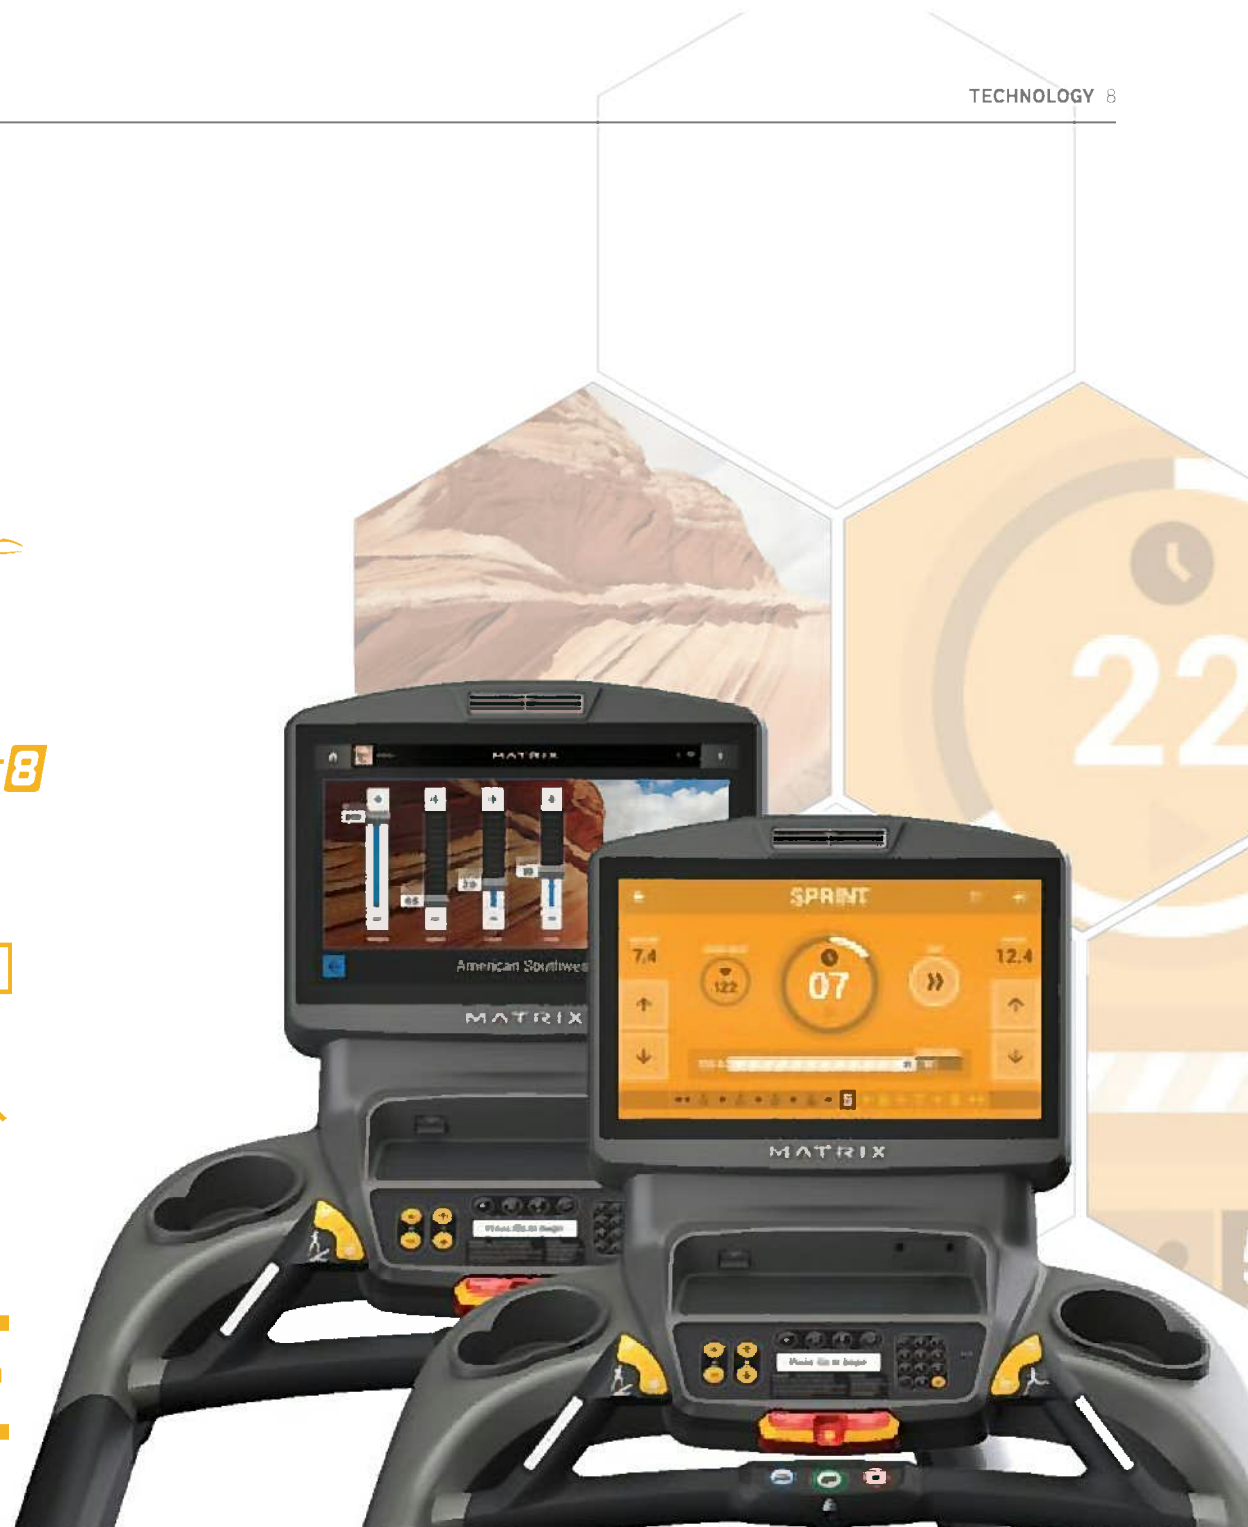

モチベーションの持続

VIRTUAL ACTIVE

バーチャルアクティブは、単に美しい映像を眺めるだけではありません。あなたのペースに合わせて画面の景色が変化し、まるで実際にその場にいるような感覚になります。景色だけでなく、マシンの傾斜や負荷・音なども、コースと連動して変わります。

SPRINT 8

Matrixは業務用フィットネス機器で唯一、ハイ・インテンシティ・インターバルトレーニング (HIIT) であるスプリント8 (エイト) を搭載しています。このわずか20分のプログラムを週3回行うことで、高い脂肪燃焼と筋力増強に繋がることが、科学的にも実証されています。

MATRIX TV

テレビはカーディオマシンにとって、もはや欠かすことのできないツールです。7xi/7xe/3xe/3xhシリーズは内蔵型、5x/3x/1xシリーズには純正外付けオプションとして、ご用意しています。

INTERNET

WiFiまたはLAN環境があればマシンコンソールから世界への扉が開かれます。人気のソーシャルメディアのアプリで、お気に入りのコンテンツや家族・友人と繋がることで、時間はあっという間に過ぎてしまいます。

MOTIVATE