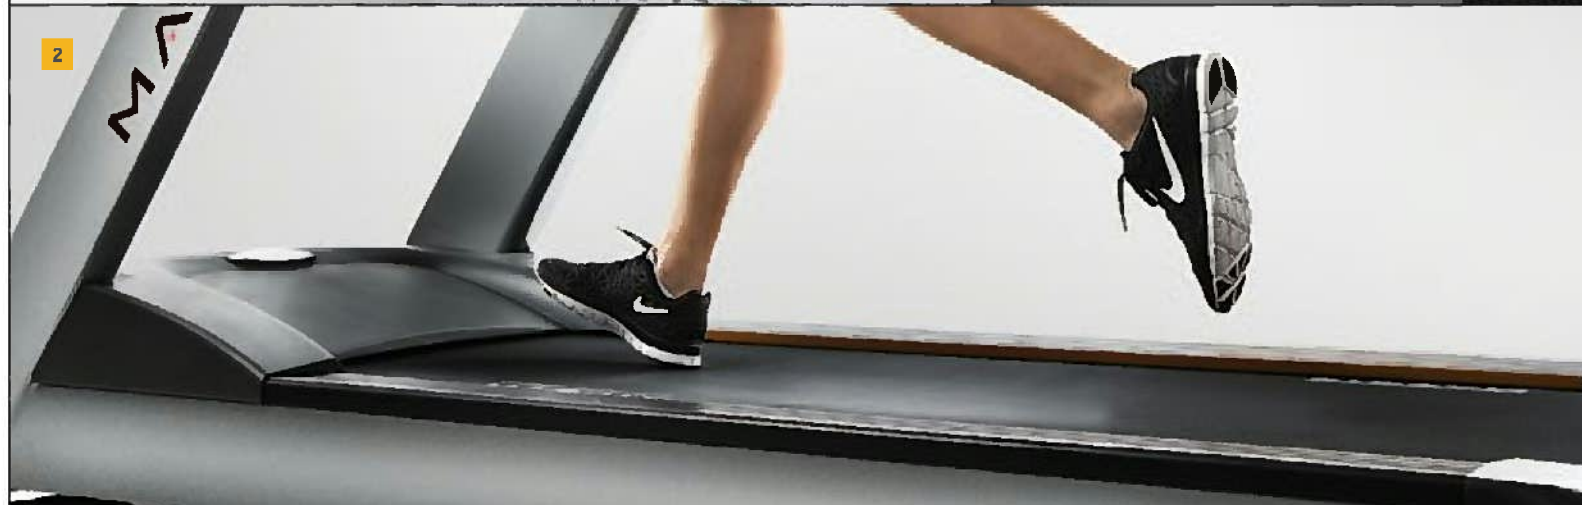

TREADMILLS

STRONG. SMART.
BEAUTIFUL

1 Ultimate Deck™ System [アルティメット デッキシステム]

耐久性を高めるため、独自のハードワックスデッキシステムを用い、従来のデッキの約2倍の靱点を実現させることで、ベルトの滑らかさを保ちます。

2 Dynamic Response Drive System™ [ダイナミックレスポンス ドライブシステム]

Matrixのトレッドミル専用開発されたドライブモーターは耐久性に優れ、ユーザーの歩幅や着地点に合わせて、動きを微調整するよう設計されています。

3 Spacious Running Surface [ワイド&ロングな走行面]

T5およびT7シリーズのランニング走行面は幅56cm、長さ152cmと広く、伸び伸びと安全に走ることができます。

4 Cast Aluminum End Cap [アルミキャスト製エンドキャップ]

T5およびT7シリーズは、被弾しやすいエンドキャップ部により耐久性の高いアルミを使用しています。