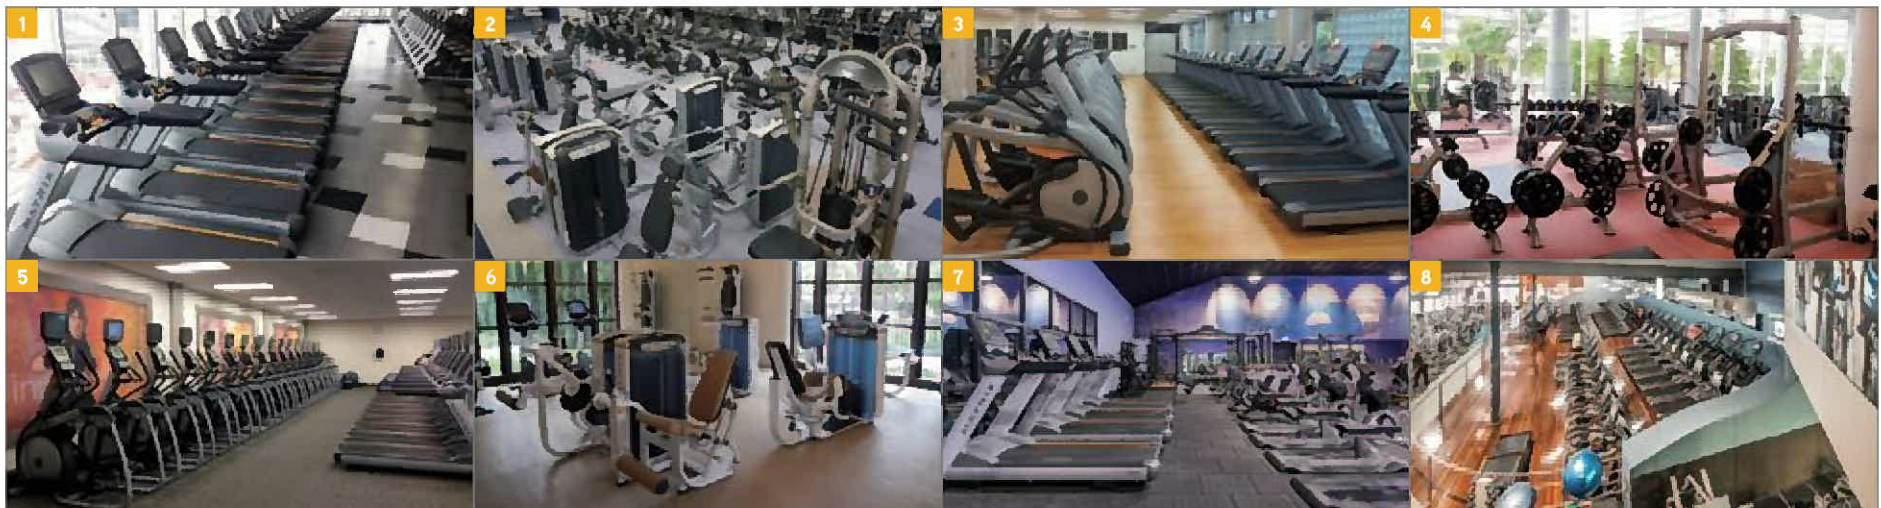

世界100ヶ国以上で販売を行う、グローバルな実績

1 スポーツクラブNAS 2 スポーツクラブJOYFIT 3 東京体育館 4 芝浦工業大学 5 LA Fitness(アメリカ) 6 Four Season Hotel (アメリカ) 7 Health City(オランダ) 8 Goodlife Taylor Lakes (オーストラリア)

CARDIO

CARDIO OVERVIEW

カーディオ(有酸素)マシンは、定番のトレッドミルをはじめ8種のタイプをご用意。コンソール(ディスプレイ&操作盤)は、最上位の静電式タッチパネル7xiから、シンプルなLEDの3x、1xシリーズまで機種ごとにお選びいただけます。