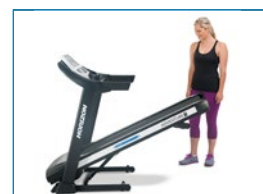

カラフルでわかりやすいボタンと、  
シンプルなLEDディスプレイ

JOHNSON DRIVE SYSTEM

FEATHER LIGHT FOLDING

VARIABLE RESPONSE CUSHIONING

ENERGY SAVER MODE

POLAR®

140x49.5cmの広い走行面は、高速でのランニングにも安心です。

走行中でもショートカットキーで、速度や傾斜を簡単に変更することができます。

VRCクッションが衝撃や音を吸収し、快適なランニングをサポートします。

傾斜をつけて走ることで(最大10%)、下半身の強化やシェイプアップに効果的です。

油圧式のフェザーライトフォールディングで、折畳みがゆっくり安全に行えます。